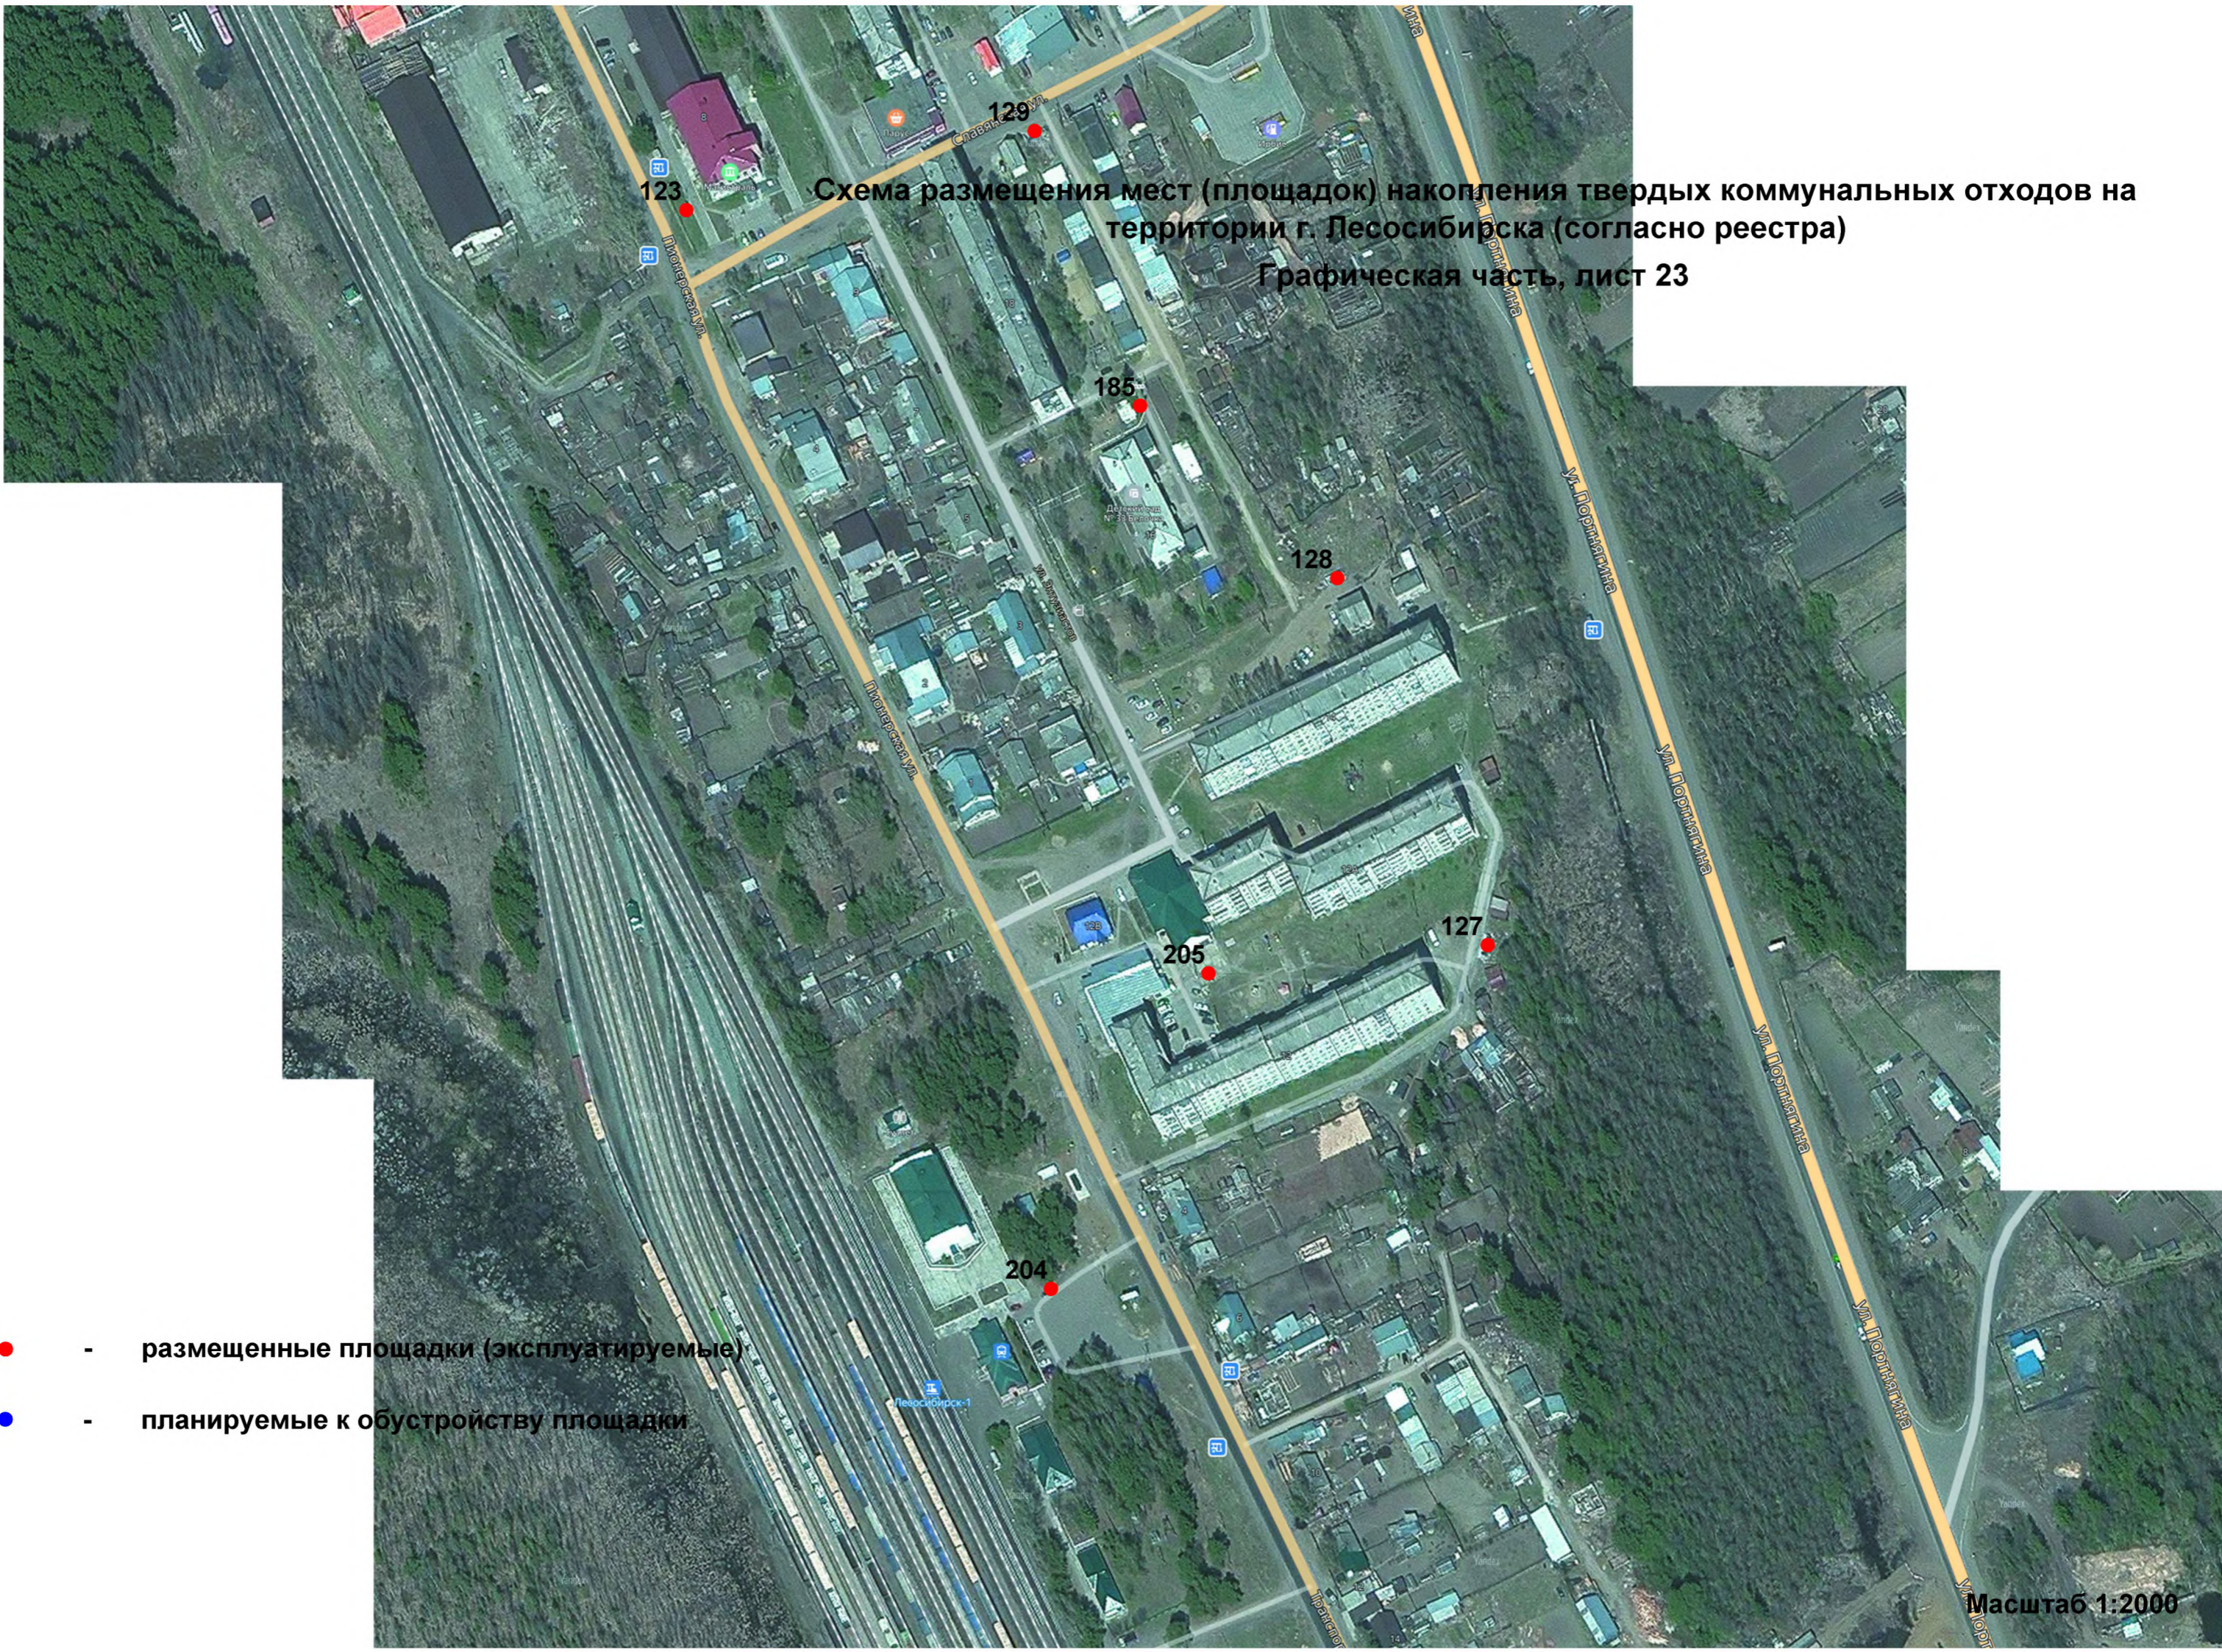

Масштаб 1:2000

**Схема размещения мест (площадок) накопления твердых коммунальных отходов на территории г. Лесосибирска (согласно реестра)
Графическая часть, лист 17**

225

- - размещенные площадки (эксплуатируемые)
- - планируемые к обустройству площадки

Масштаб 1:2000

**Схема размещения мест (площадок) накопления твердых коммунальных отходов на территории г. Лесосибирска (согласно реестра)
Графическая часть, лист 18**

- размещенные площадки (эксплуатируемые)
- планируемые к обустройству площадки

Масштаб 1:2000

Схема размещения мест (площадок) накопления твердых коммунальных отходов на территории г. Лесосибирска (согласно реестра)

Графическая часть, лист 24

- - размещенные площадки (эксплуатируемые)
- - планируемые к обустройству площадки