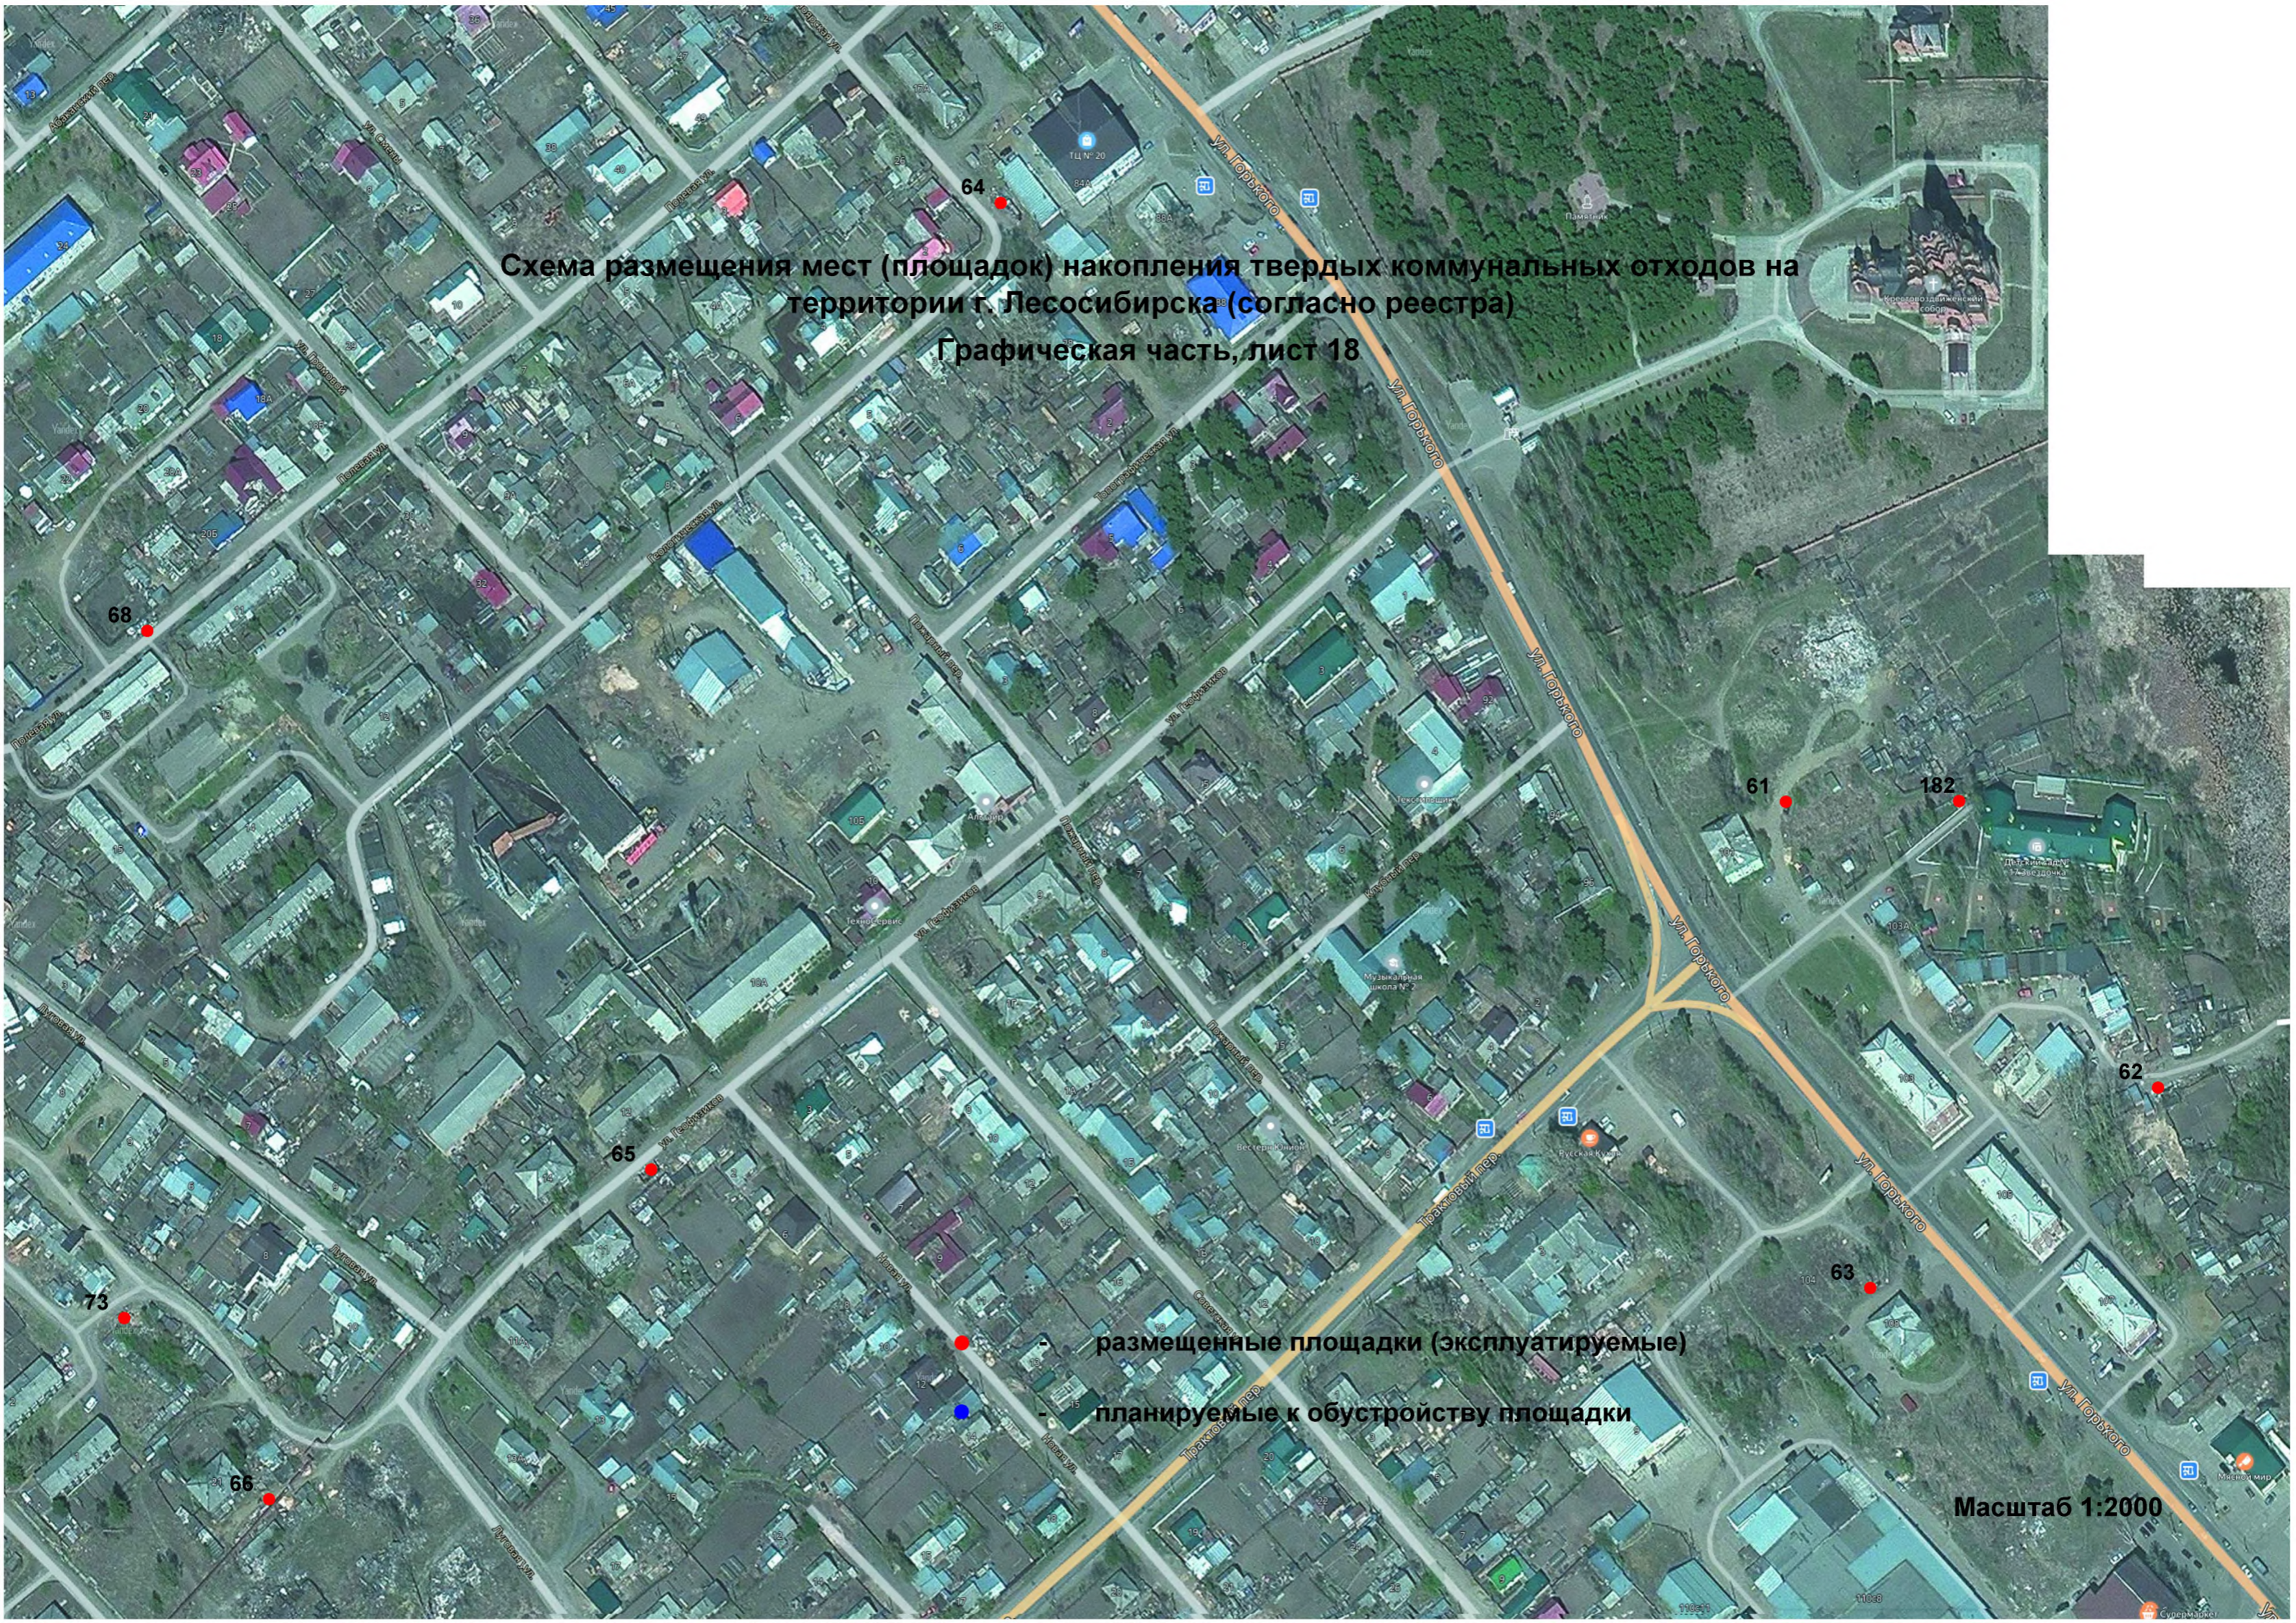

Схема размещения мест (площадок) накопления твердых коммунальных отходов на территории г. Лесосибирска (согласно реестра)

Графическая часть, лист 16

размещенные площадки (эксплуатируемые)

планируемые к обустройству площадки

Масштаб 1:2000

**Схема размещения мест (площадок) накопления твердых коммунальных отходов на территории г. Лесосибирска (согласно реестра)
Графическая часть, лист 17**

225

- - размещенные площадки (эксплуатируемые)
- - планируемые к обустройству площадки

Масштаб 1:2000

**Схема размещения мест (площадок) накопления твердых коммунальных отходов на территории г. Лесосибирска (согласно реестра)
Графическая часть, лист 18**

- размещенные площадки (эксплуатируемые)
- планируемые к обустройству площадки

Масштаб 1:2000

Схема размещения мест (площадок) накопления твердых коммунальных отходов на территории г. Лесосибирска (согласно реестра)

Графическая часть, лист 19

- размещенные площадки (эксплуатируемые)