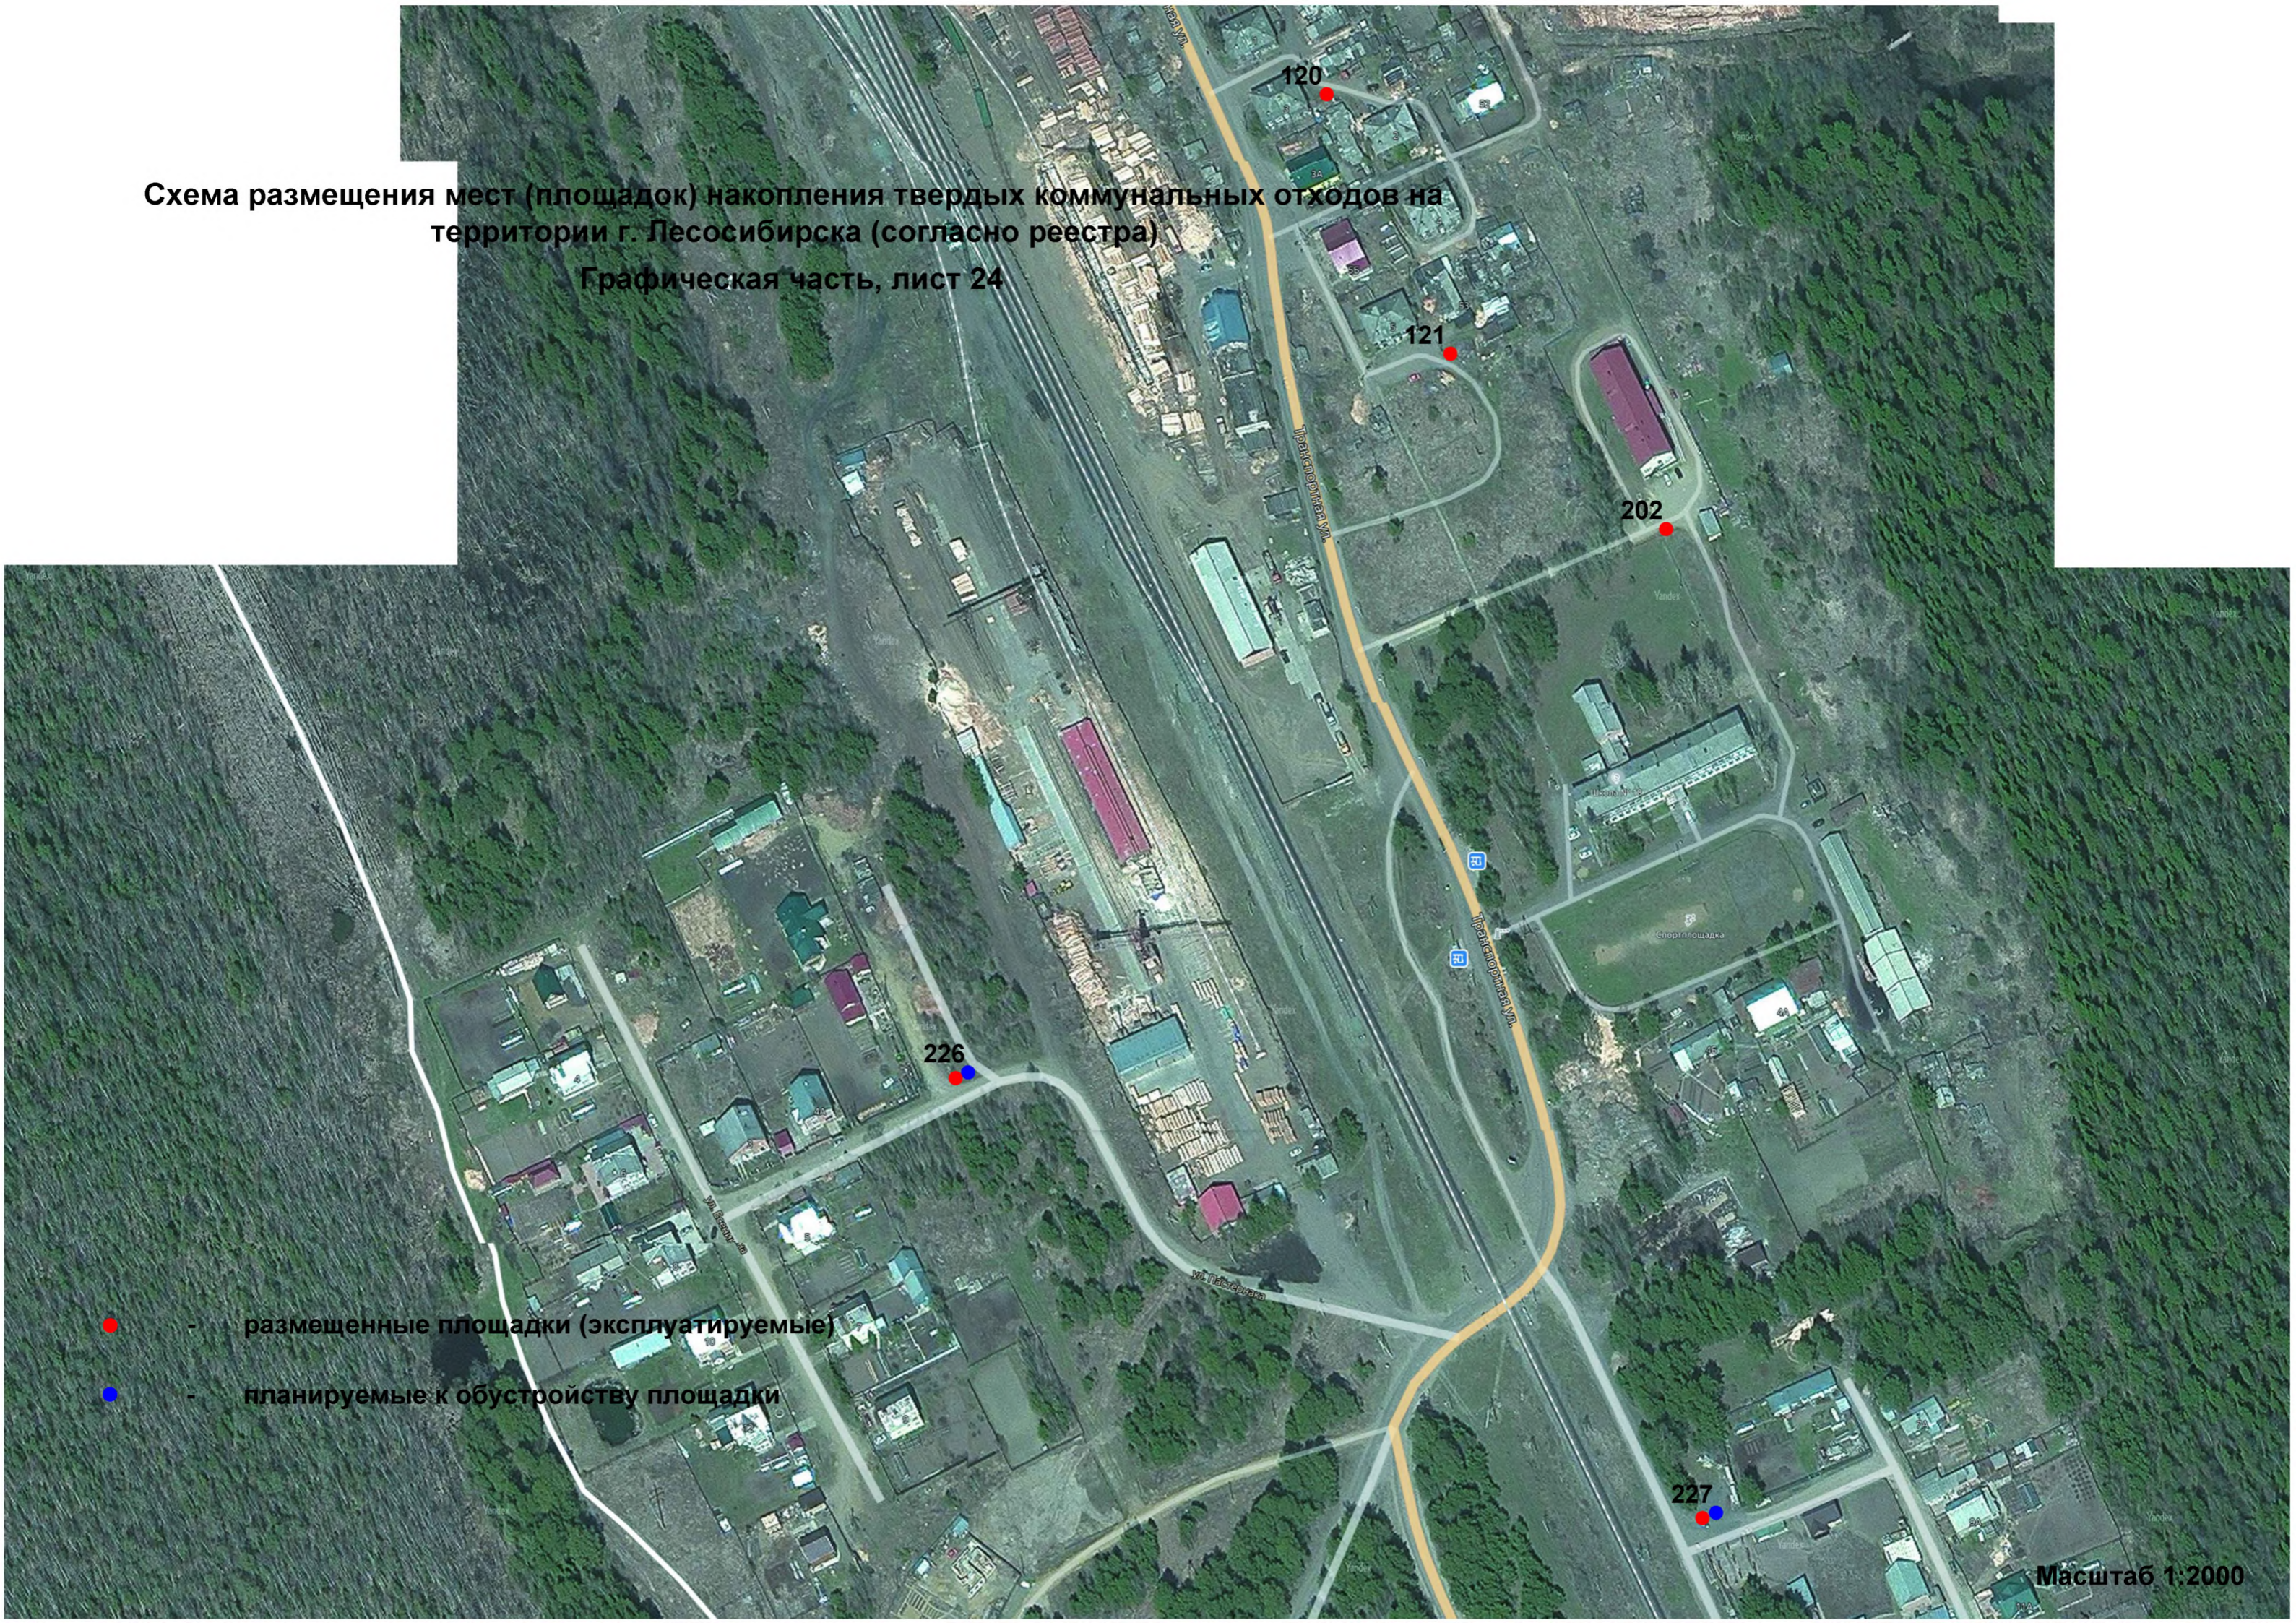

Масштаб 1:2000

Схема размещения мест (площадок) накопления твердых коммунальных отходов на территории г. Лесосибирска (согласно реестра)

Графическая часть, лист 24

- - размещенные площадки (эксплуатируемые)
- - планируемые к обустройству площадки