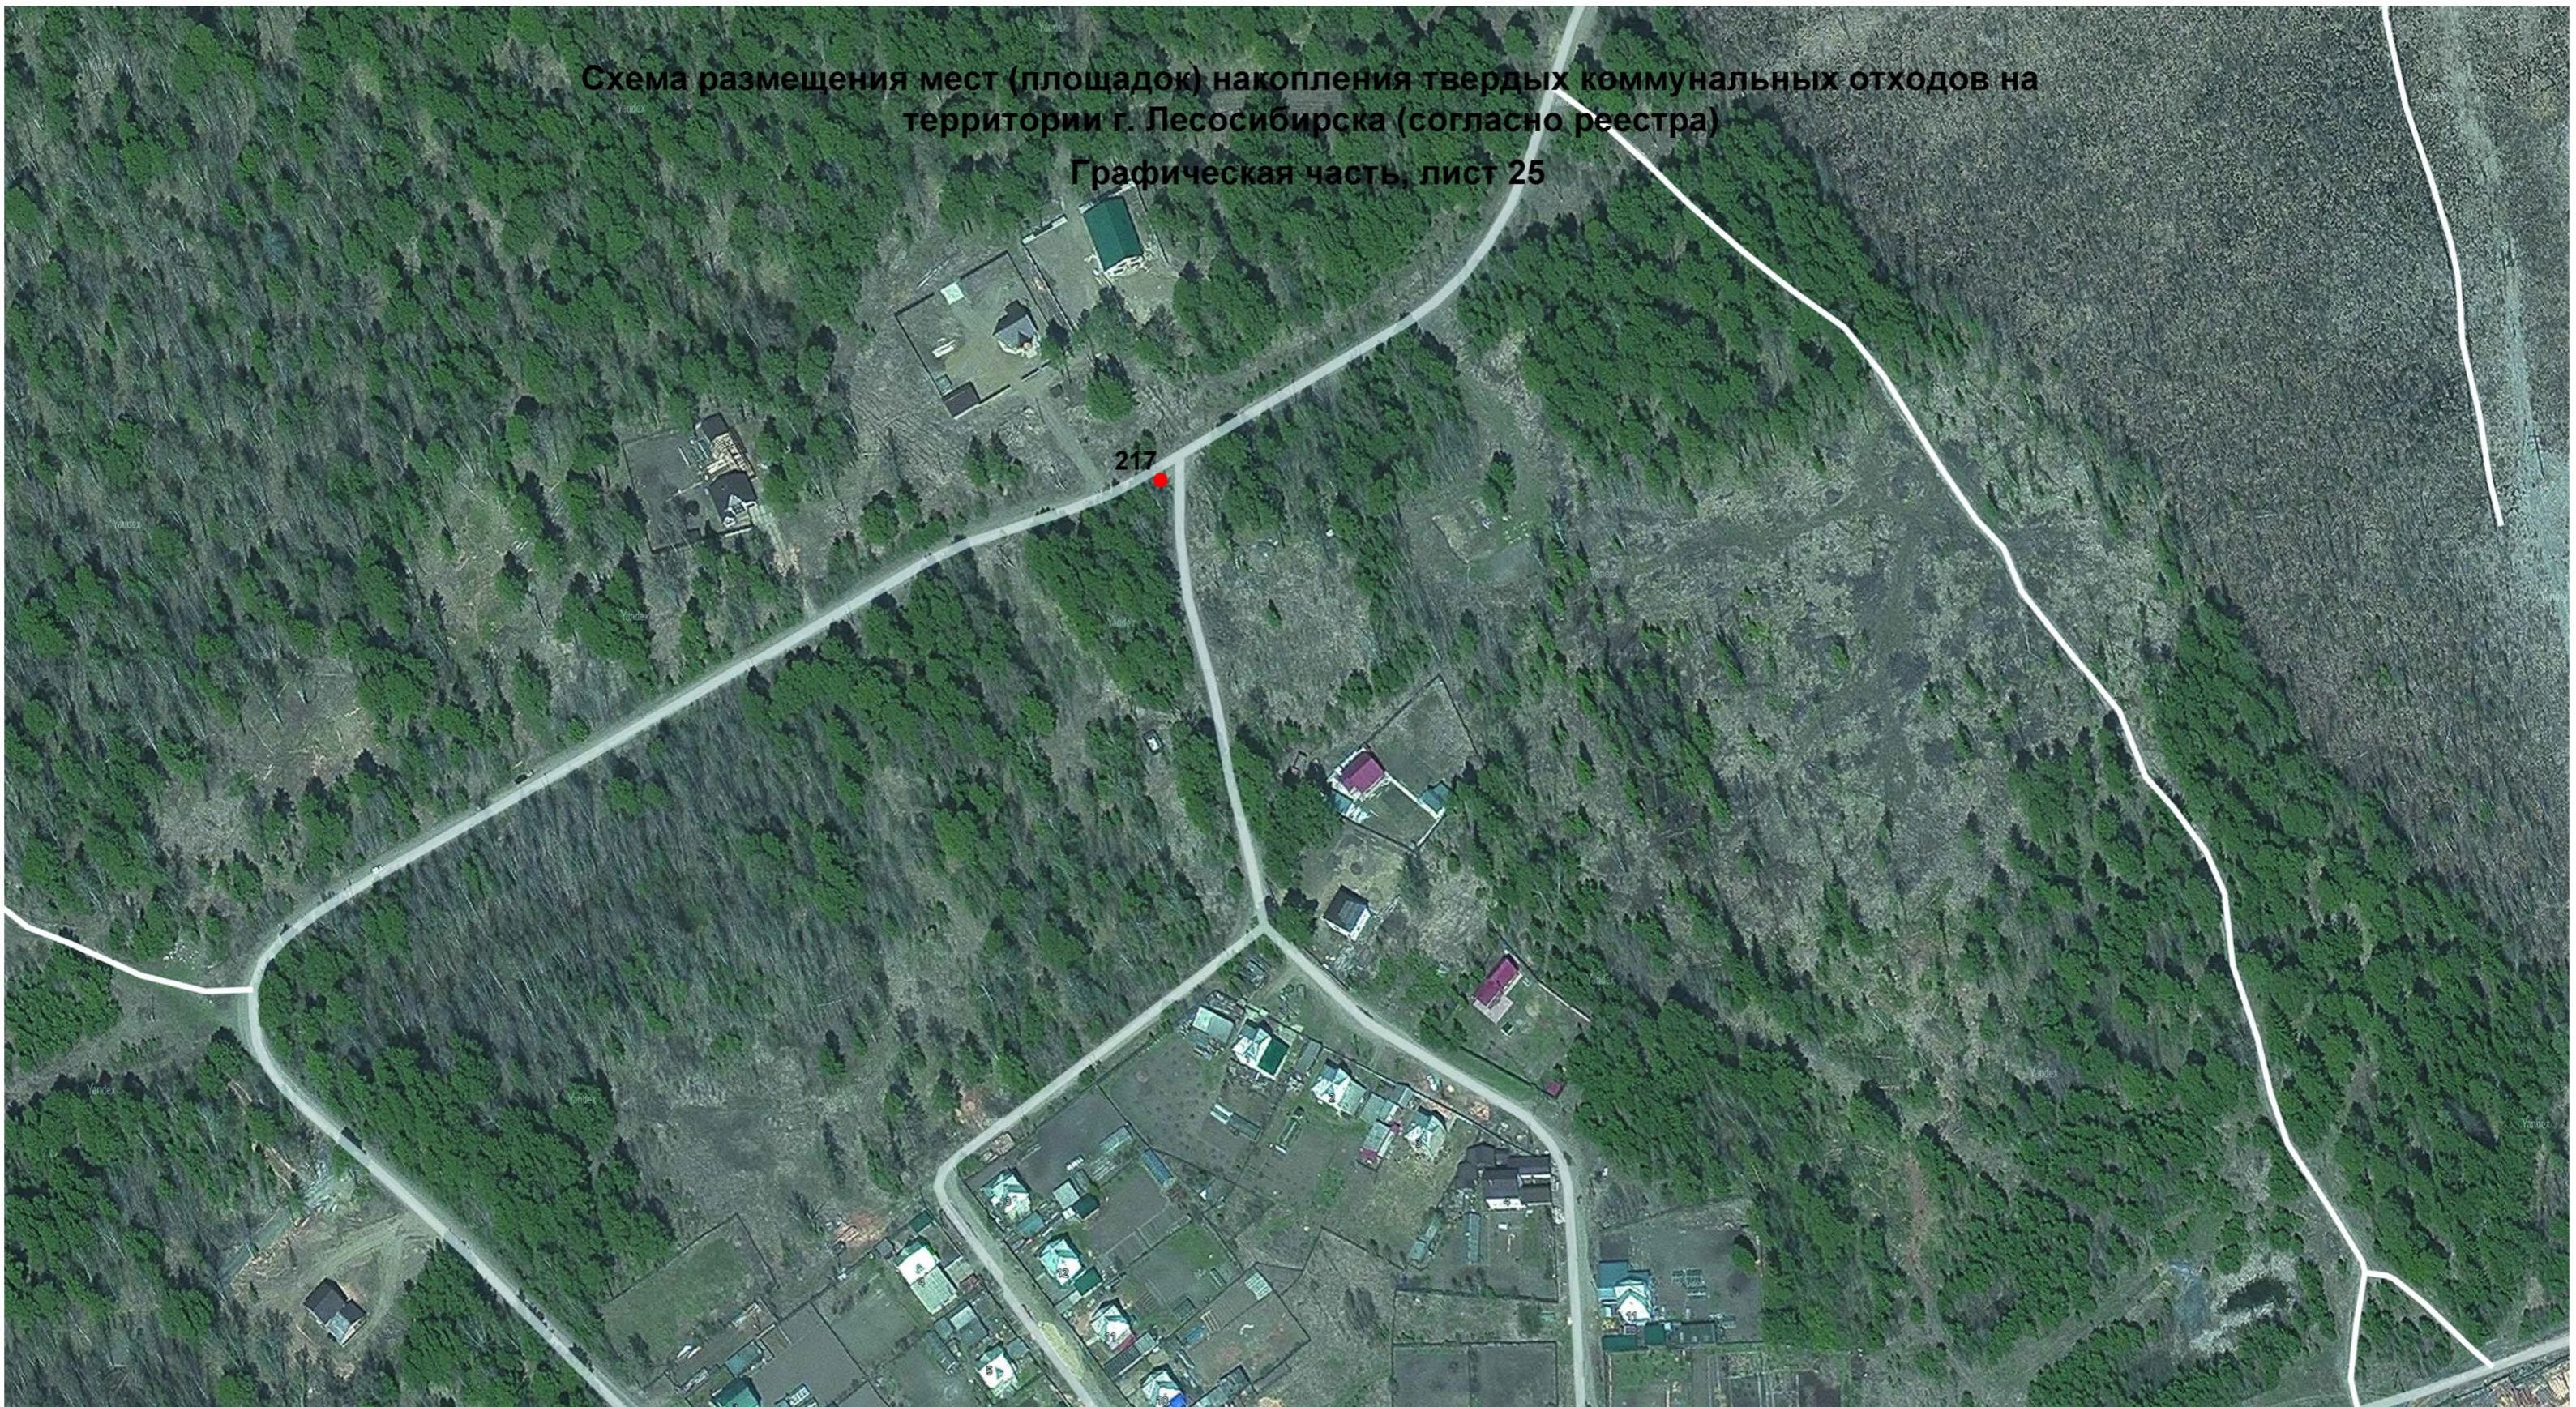

Масштаб 1:2000

Схема размещения мест (площадок) накопления твердых коммунальных отходов на территории г. Лесосибирска (согласно реестра)

Графическая часть, лист 23

- - размещенные площадки (эксплуатируемые)
- - планируемые к обустройству площадки

Масштаб 1:2000

Схема размещения мест (площадок) накопления твердых коммунальных отходов на территории г. Лесосибирска (согласно реестра)

Графическая часть, лист 24

- - размещенные площадки (эксплуатируемые)
- - планируемые к обустройству площадки

Схема размещения мест (площадок) накопления твердых коммунальных отходов на территории г. Лесосибирска (согласно реестра)

Графическая часть, лист 25

- - размещенные площадки (эксплуатируемые)
- - планируемые к обустройству площадки