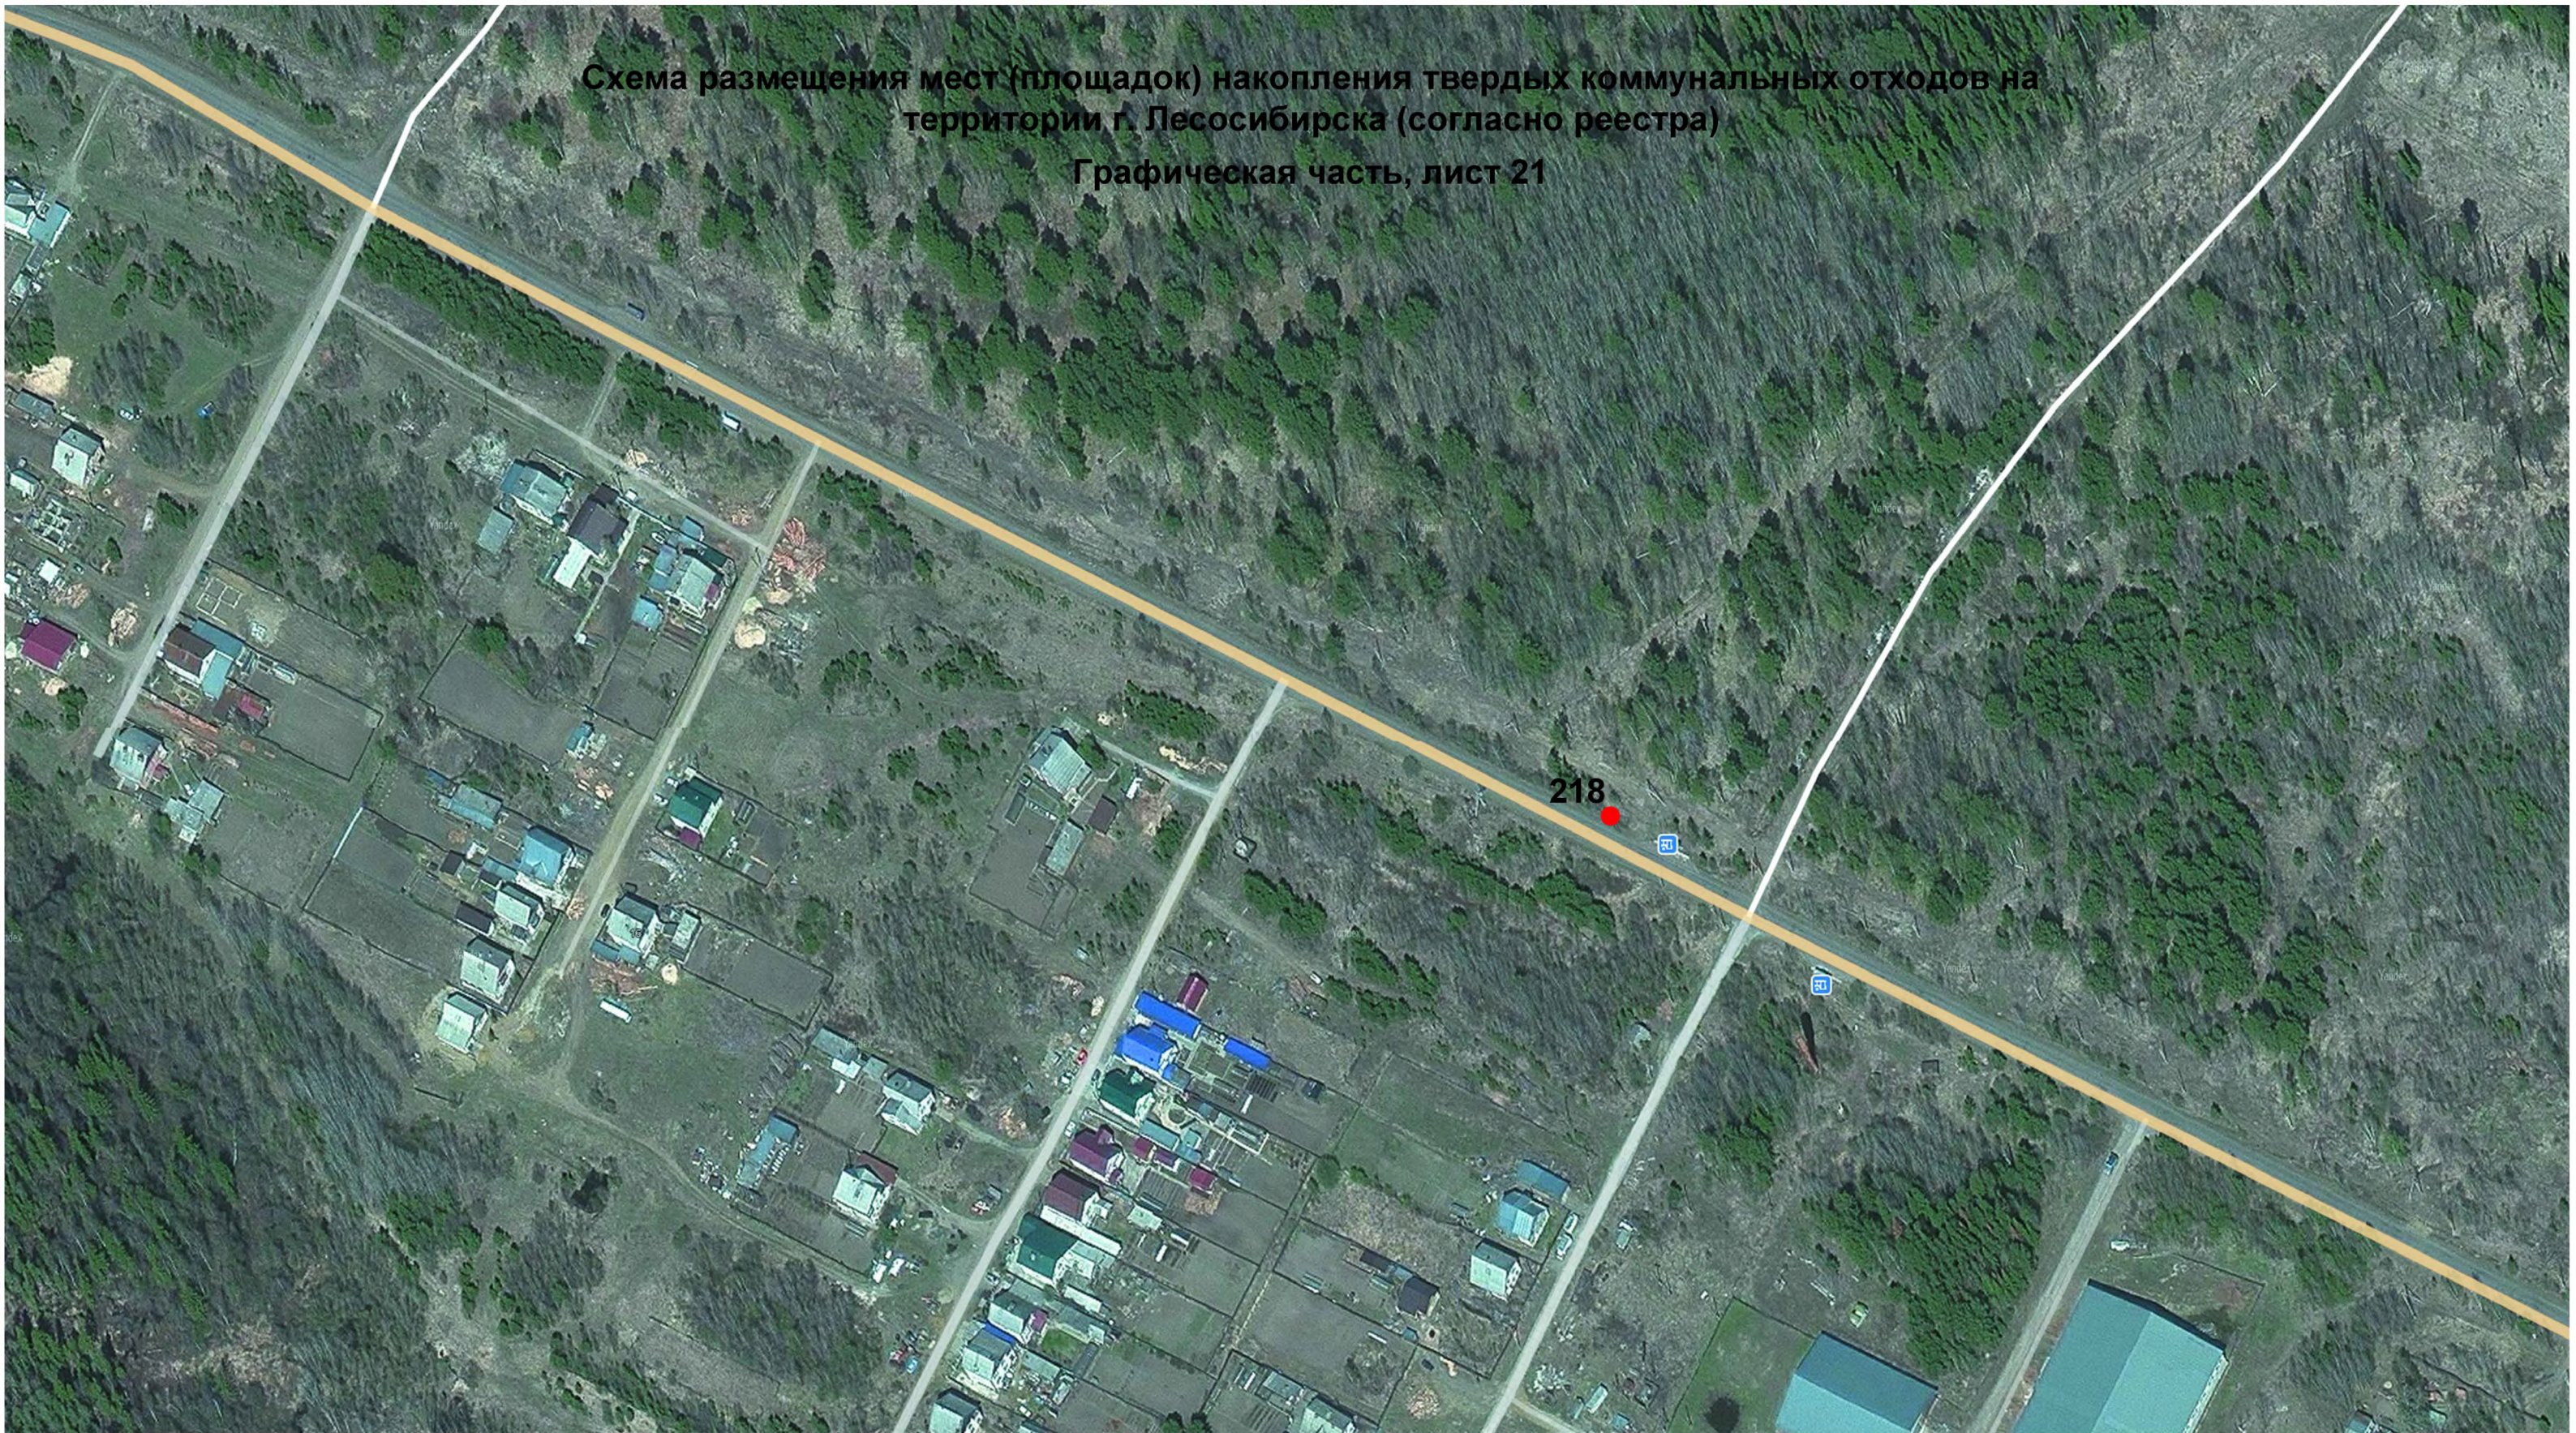

Масштаб 1:2000

Схема размещения мест (площадок) накопления твердых коммунальных отходов на территории г. Лесосибирска (согласно реестра)

Графическая часть, лист 19

- размещенные площадки (эксплуатируемые)

- планируемые к обустройству площадки

Масштаб 1:2000

Схема размещения мест (площадок) накопления твердых коммунальных отходов на территории г. Лесосибирска (согласно реестра)
Графическая часть, лист 20

- - размещенные площадки (эксплуатируемые)
- - планируемые к обустройству площадки

Схема размещения мест (площадок) накопления твердых коммунальных отходов на территории г. Лесосибирска (согласно реестра)

Графическая часть, лист 21

● - размещенные площадки (эксплуатируемые)

● - планируемые к обустройству площадки

Масштаб 1:2000

Схема размещения мест (площадок) накопления твердых коммунальных отходов на территории г. Лесосибирска (согласно реестра)

Графическая часть, лист 23

- - размещенные площадки (эксплуатируемые)
- - планируемые к обустройству площадки