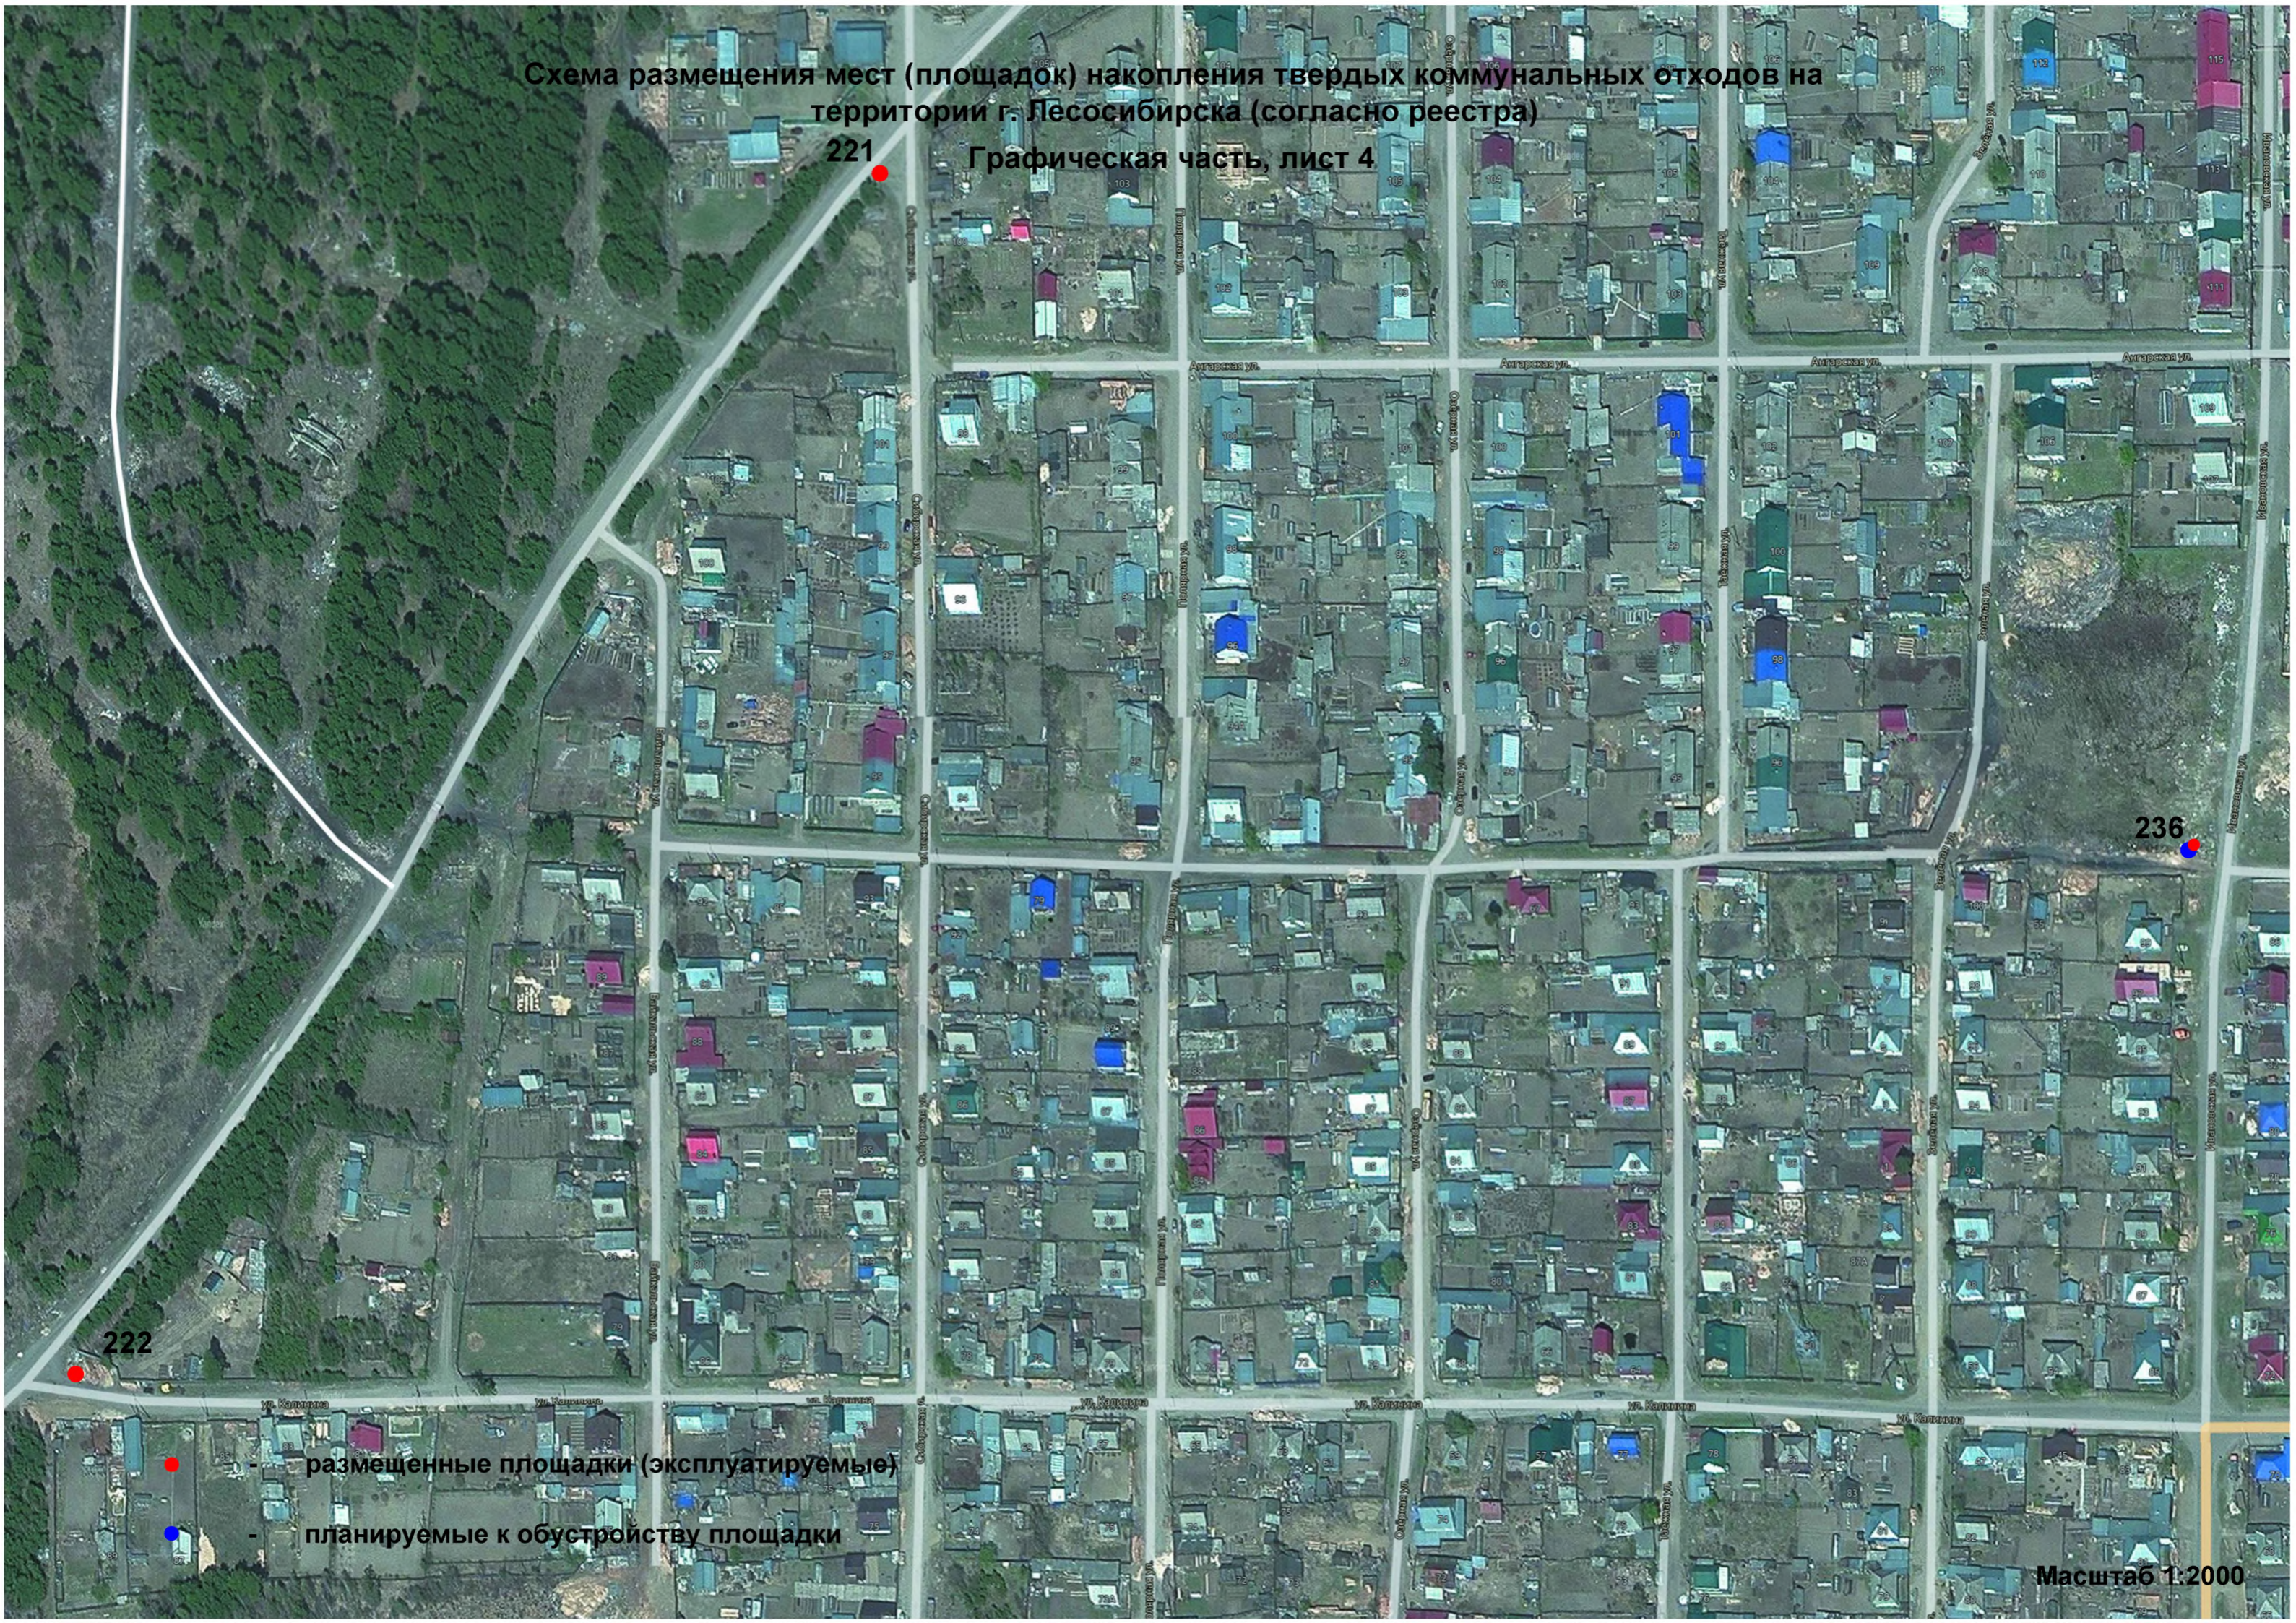

Масштаб 1:2000

Схема размещения мест (площадок) накопления твердых коммунальных отходов на территории г. Лесосибирска (согласно реестра)
Графическая часть, лист 2

- - размещенные площадки (эксплуатируемые)
- - планируемые к обустройству площадки

Масштаб 1:2000

Схема размещения мест (площадок) накопления твердых коммунальных отходов на территории г. Лесосибирска (согласно реестра)

Графическая часть, лист 3 235

237

235

 размещенные площадки (эксплуатируемые)

236

222

- размещенные площадки (эксплуатируемые)

- планируемые к обустройству площадки

Масштаб 1:2000

Схема размещения мест (площадок) накопления твердых коммунальных отходов на территории г. Лесосибирска (согласно реестра)

Графическая часть, лист 5

размещенные площадки (эксплуатируемые)

планируемые к обустройству площадки

Масштаб 1:2000

Схема размещения мест (площадок) накопления твердых коммунальных отходов на территории г. Лесосибирска (согласно реестра)