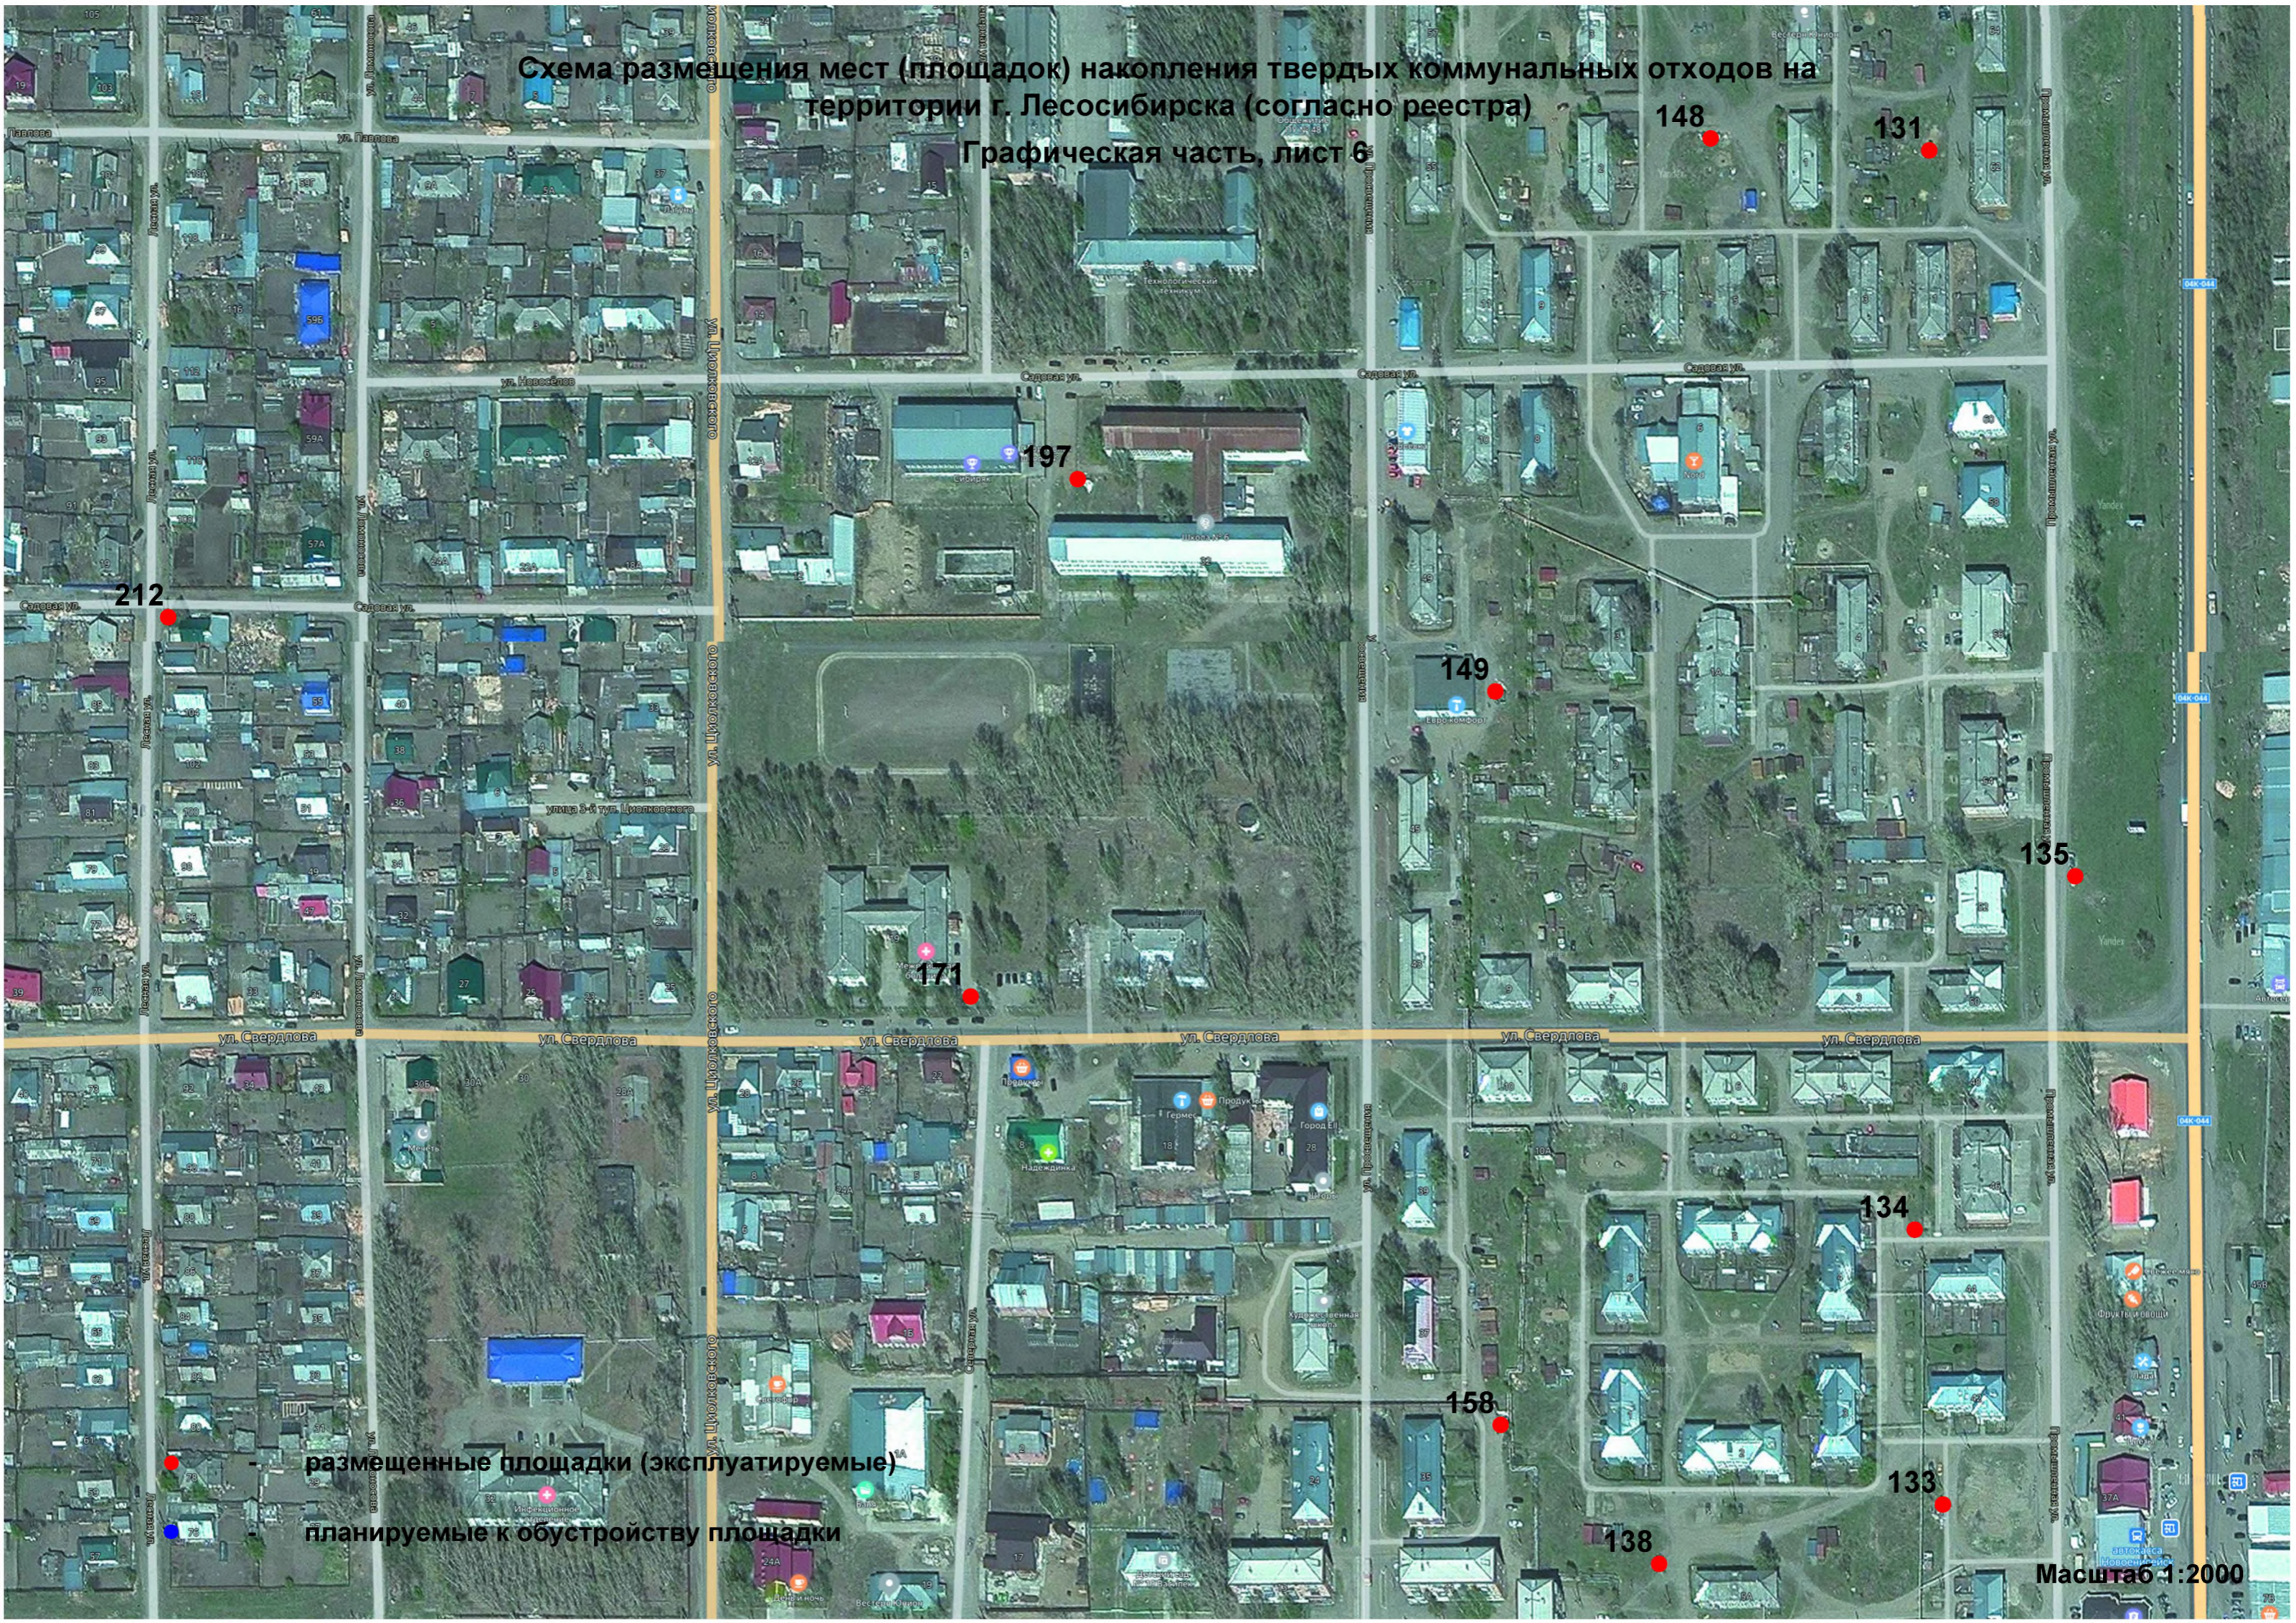

Схема размещения мест (площадок) накопления твердых коммунальных отходов на территории г. Лесосибирска (согласно реестра)

Графическая часть, лист 6

размещенные площадки (эксплуатируемые)

планируемые к обустройству площадки

Масштаб 1:2000