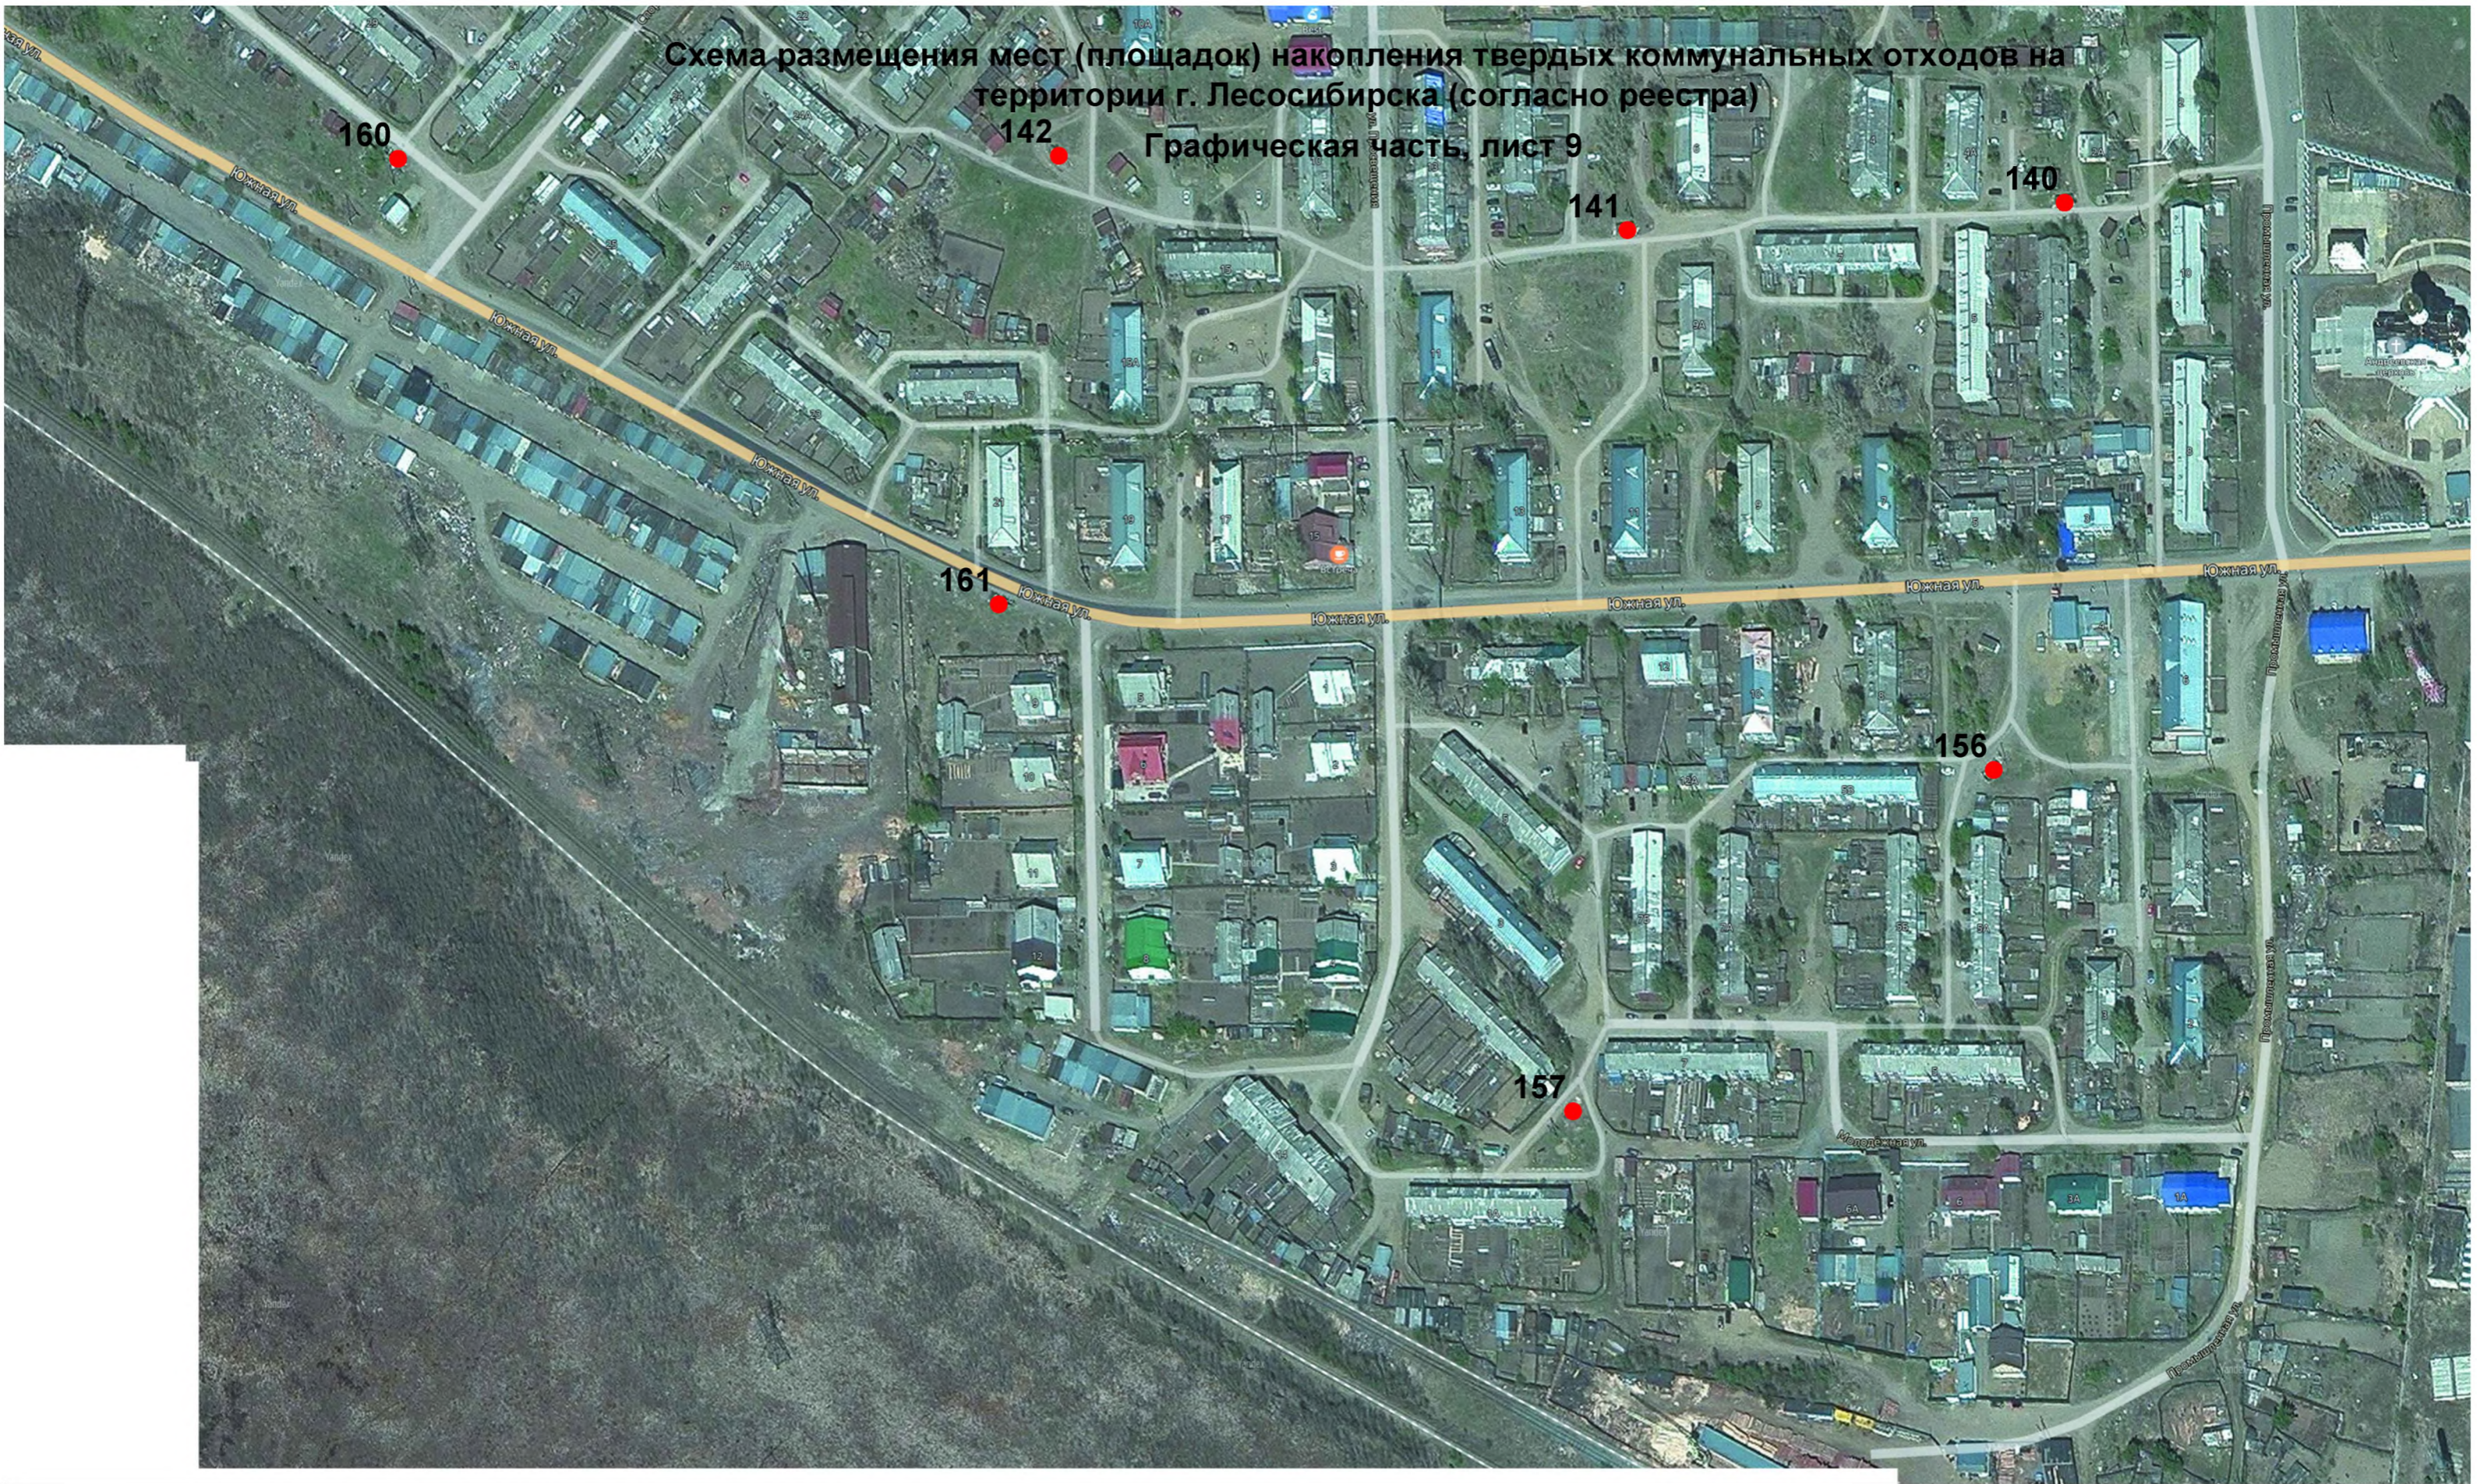

Схема размещения мест (площадок) накопления твердых коммунальных отходов на территории г. Лесосибирска (согласно реестра)

Графическая часть, лист 9

- - размещенные площадки (эксплуатируемые)
- - планируемые к обустройству площадки