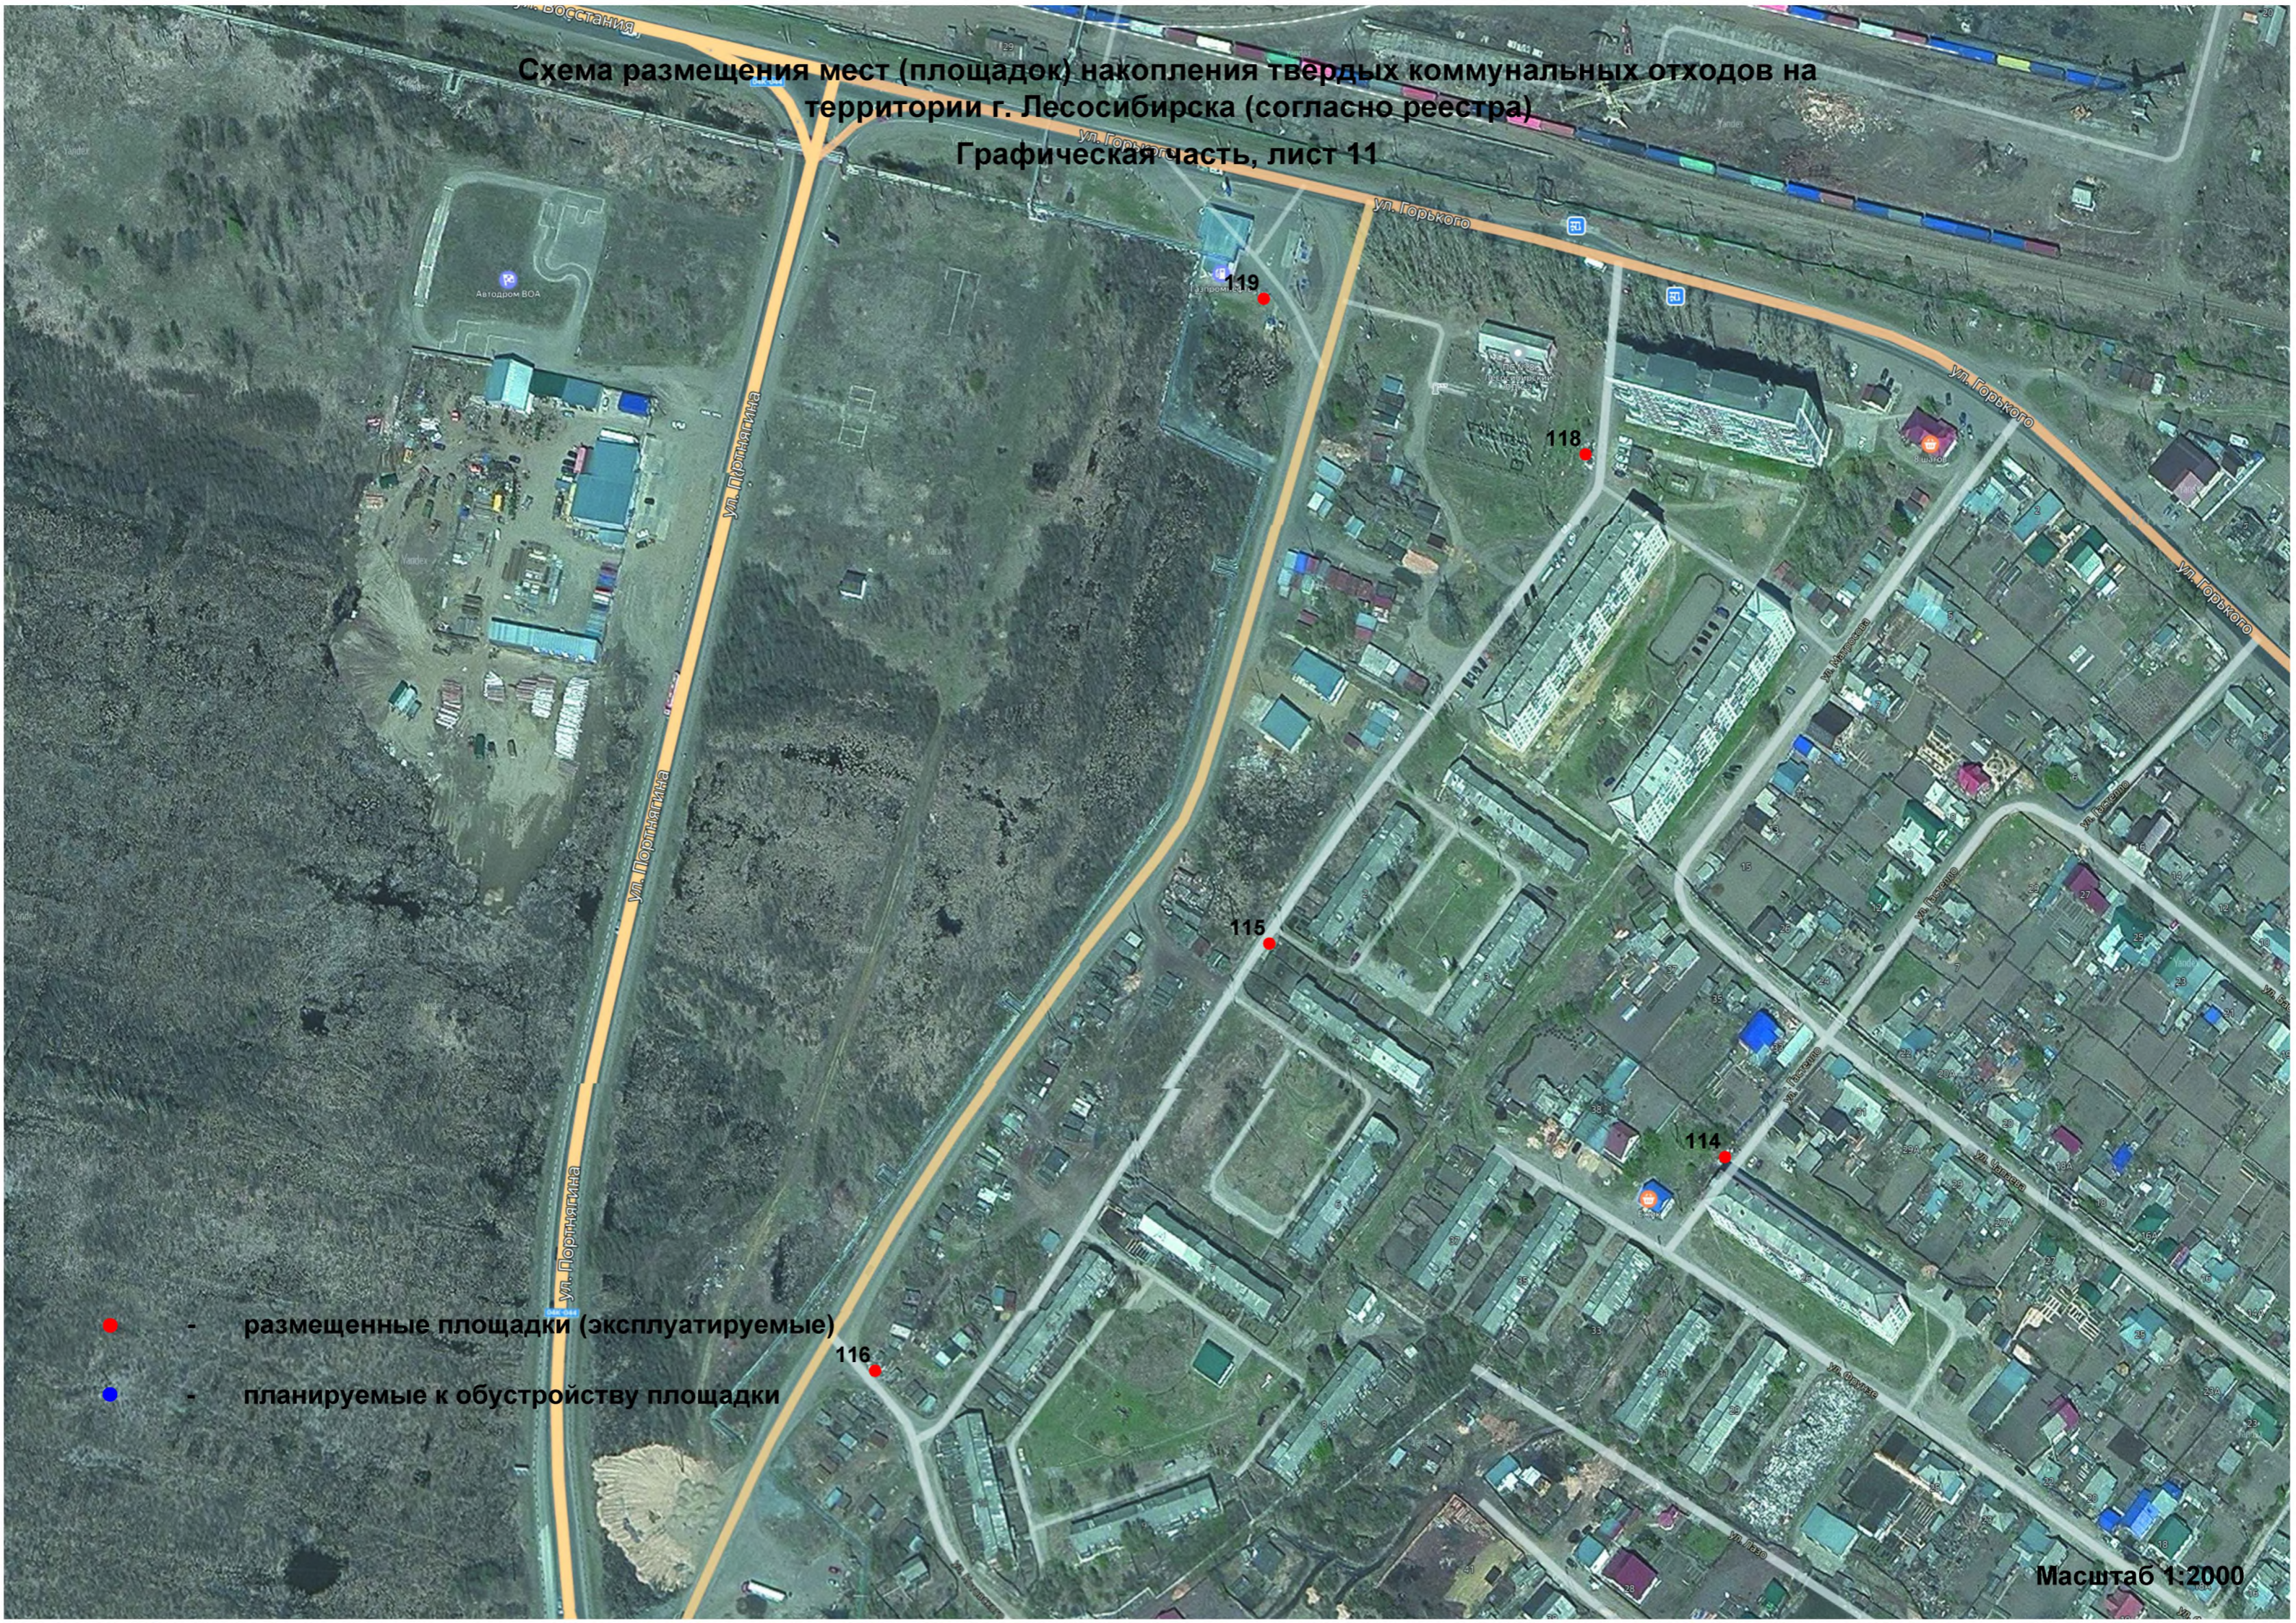

Схема размещения мест (площадок) накопления твердых коммунальных отходов на территории г. Лесосибирска (согласно реестра)

Графическая часть, лист 11

- - размещенные площадки (эксплуатируемые)
- - планируемые к обустройству площадки