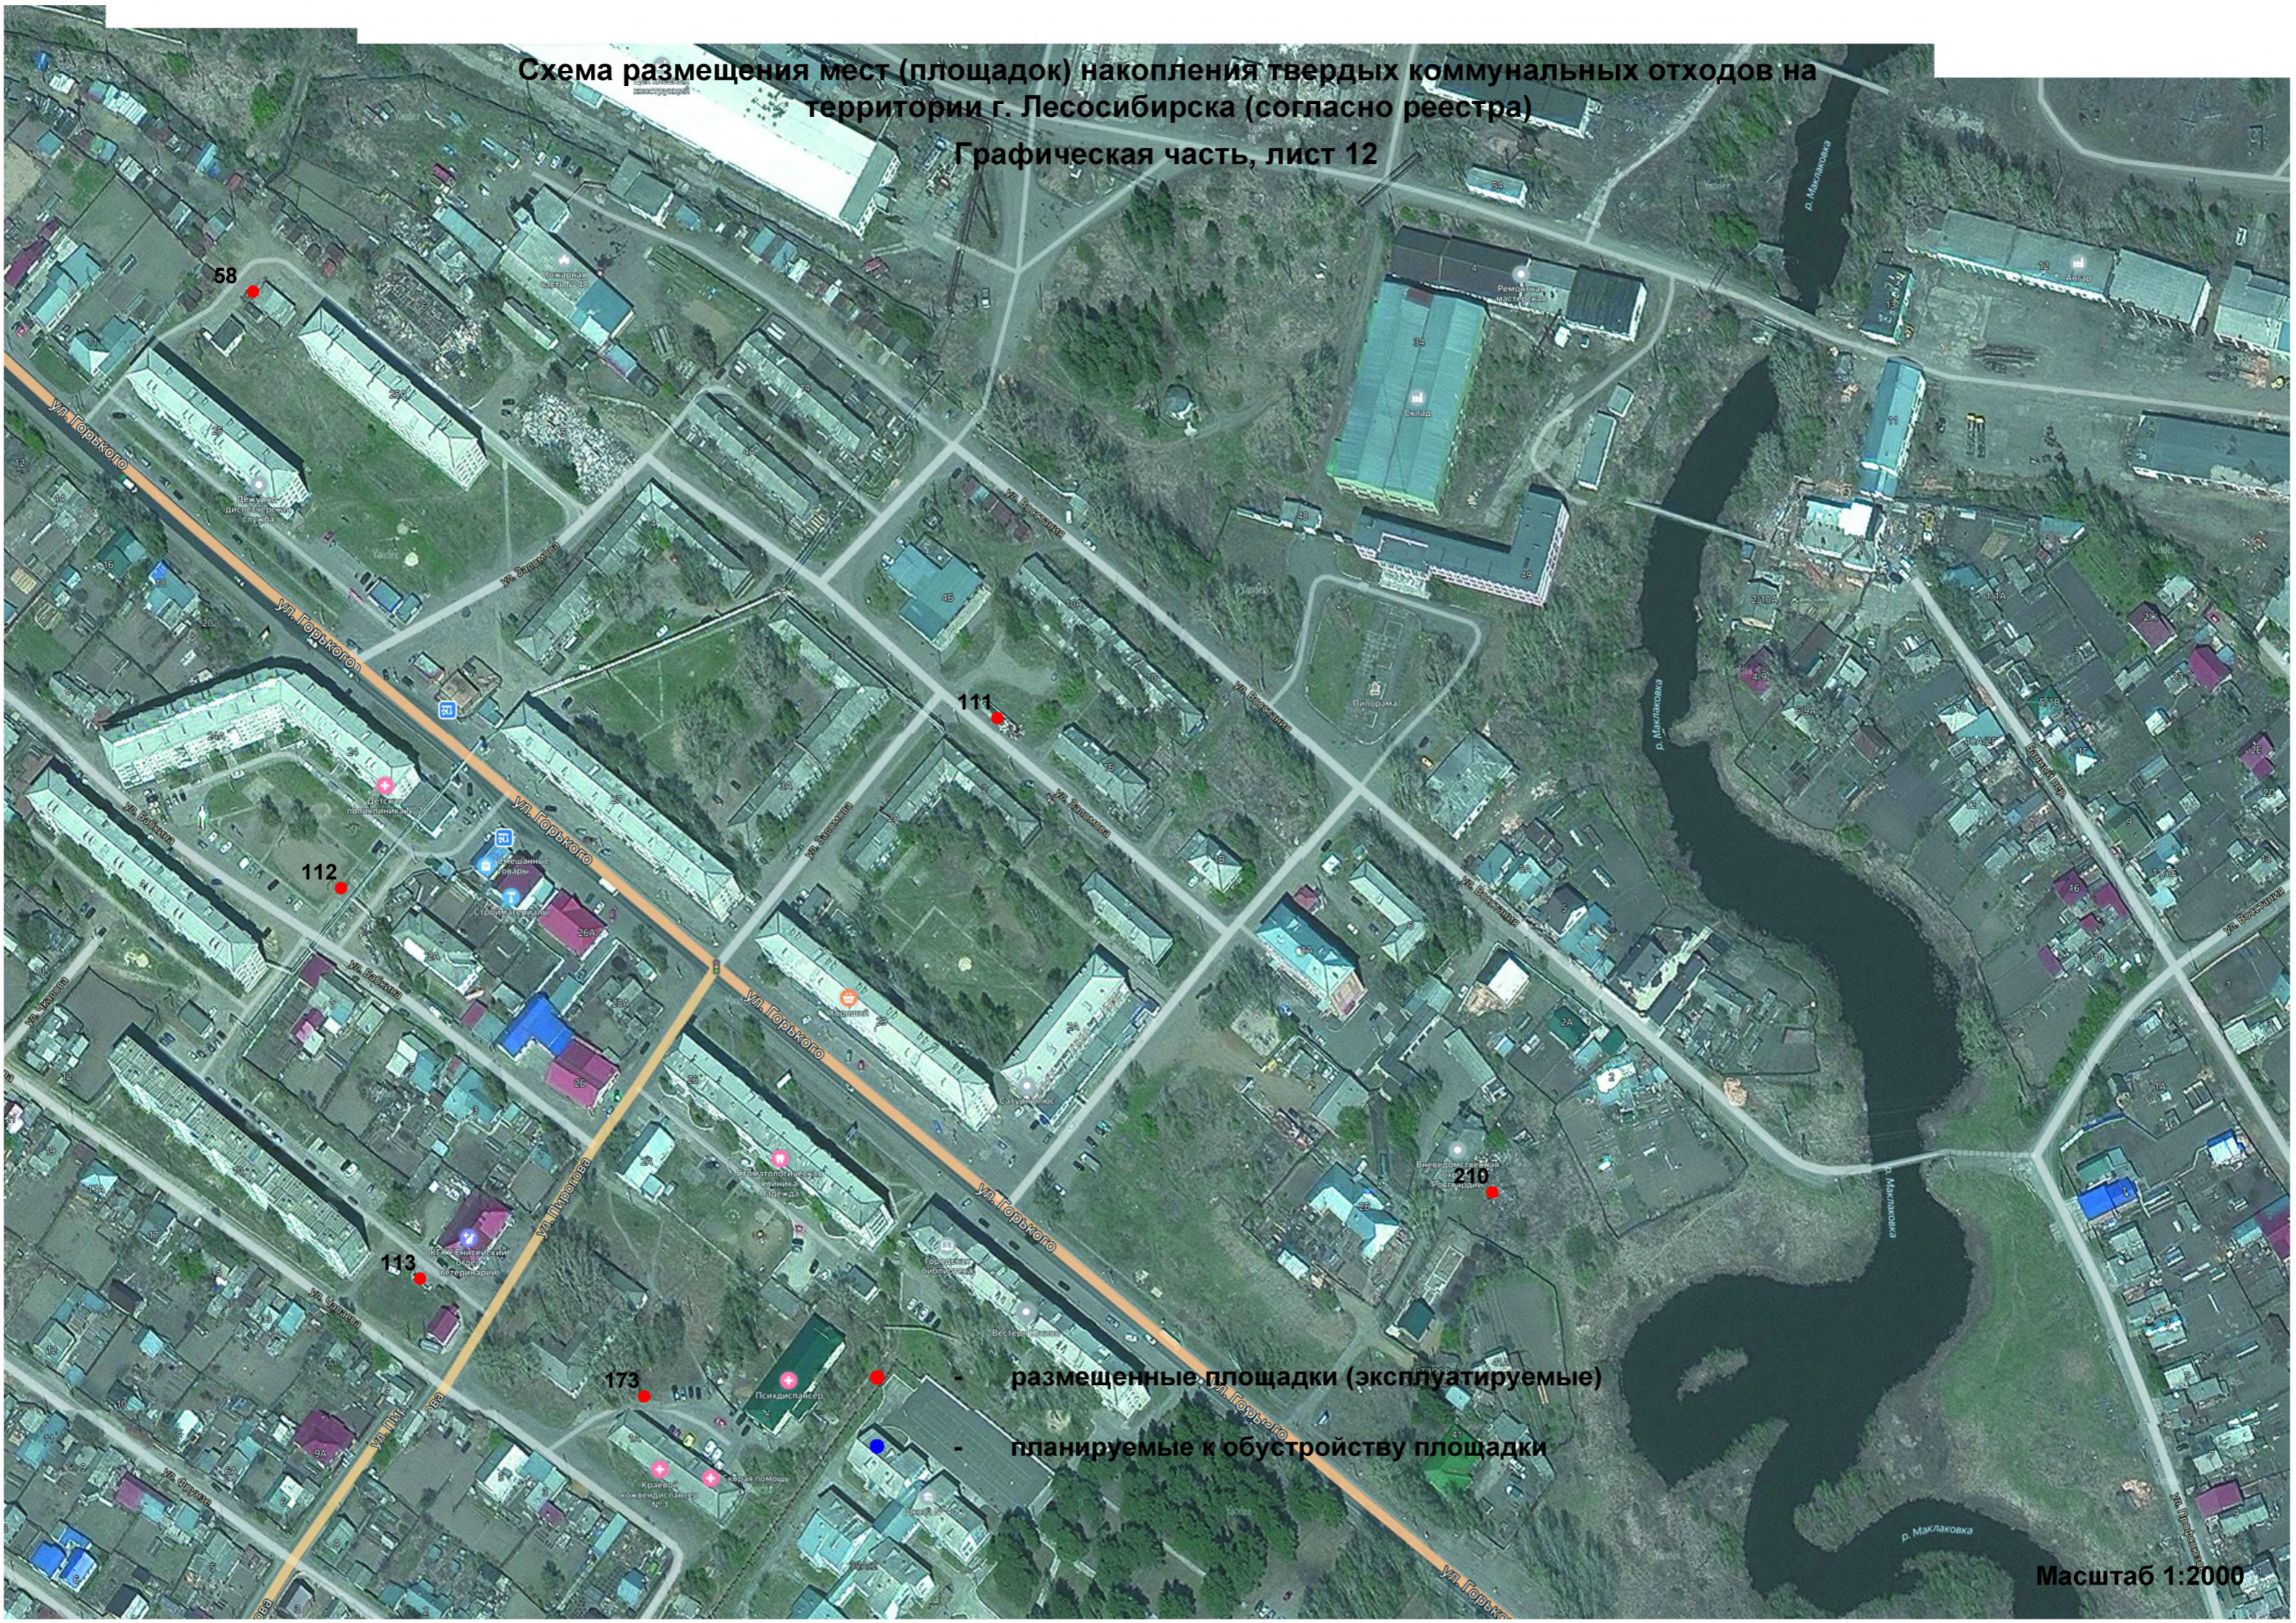

Схема размещения мест (площадок) накопления твердых коммунальных отходов на территории г. Лесосибирска (согласно реестра)

Графическая часть, лист 12

- размещенные площадки (эксплуатируемые)
- планируемые к обустройству площадки